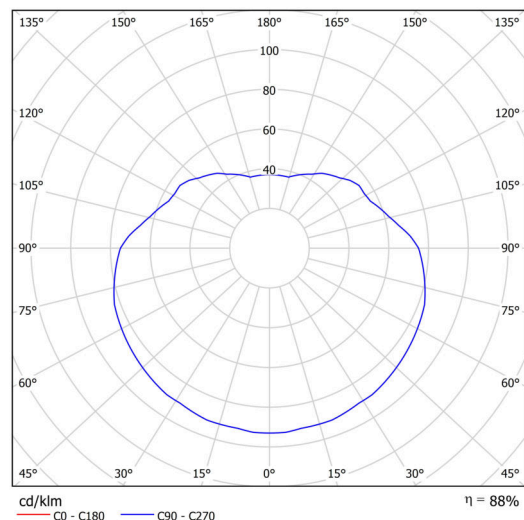

ISIS P4 PM-M

Kód produktu: ISI63751

Typ: Z11/PM4M/a2 B**

Krátký popis svítidla: Bílé závěsné žárovkové svítidlo ON/OFF a matované PMMA stínidlo.

Technické

Typy svítidel	Klasické on/off
Typ montáže	závěsné - tyč
Materiál základny	ocel
Materiál stínidla	opálový polymethylmetakrylát
Barva základny	bílá Ral9003
Barva stínidla	bílá
Držení stínidla	ocelový držák
Umístění montáže	strop
Šířka	500 mm
Délka	500 mm
Výška	500 mm
Průměr	Ø 500 mm
Délka závěsu	400 mm
Montážní otvor	none
Kabelový vstup	není
Rázová pevnost	IK06
Provozní teplota	od -20°C do +30°C

Elektrické

Typ napětí	AC
Napětí AC	220 - 240 V
Příkon	40 W
Stupeň krytí	IP40
Objímka	E27
Svorkovnice	není

Světelné

Fotobiologická bezpečnost svítidla dle EN 62471 (Blue light hazard)	Risk group 0

Eulum data pro výpočtové programy jsou k dispozici na www.osmont.cz.