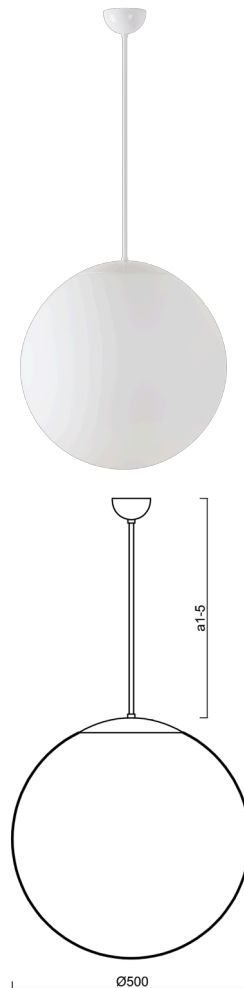

ISIS P4 PM-M

Kód produktu: ISI63751

Typ: Z11/PM4M/a2 B**

Krátký popis svítidla: Bílé závěsné žárovkové svítidlo ON/OFF a matované PMMA stínidlo.

Technické

Typy svítidel	Klasické on/off
Typ montáže	závěsné - tyč
Materiál základny	ocel
Materiál stínidla	opálový polymethylmetakrylát
Barva základny	bílá Ral9003
Barva stínidla	bílá
Držení stínidla	ocelový držák
Umístění montáže	strop
Šířka	500 mm
Délka	500 mm
Výška	500 mm
Průměr	Ø 500 mm
Délka závěsu	400 mm
Montážní otvor	none
Kabelový vstup	není
Rázová pevnost	IK06
Provozní teplota	od -20°C do +30°C

Elektrické

Typ napětí	AC
Napětí AC	220 - 240 V
Příkon	40 W
Stupeň krytí	IP40
Objímka	E27
Svorkovnice	není

Světelné

Fotobiologická bezpečnost svítidla dle EN 62471 (Blue light hazard)	Risk group 0

Eulum data pro výpočtové programy jsou k dispozici na www.osmont.cz.