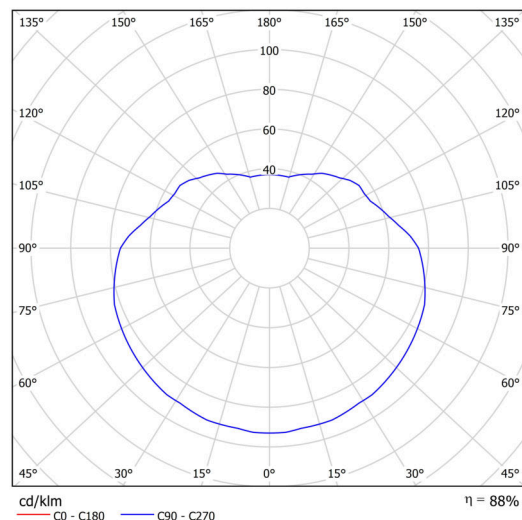

ISIS P4 PM-M

Kód produktu: ISI63661

Typ: Z11/PM4M/a2 NB HF**

Krátký popis svítidla: Nerez broušené závěsné žárovkové svítidlo senzorové a matované PMMA stínidlo.

Technické

Typy svítidel	Senzorové
Typ montáže	závěsné - tyč
Materiál základny	nerez ocel
Materiál stínidla	opálový polymethylmetakrylát
Barva základny	nerez broušená
Barva stínidla	bílá
Držení stínidla	ocelový držák
Umístění montáže	strop
Šířka	500 mm
Délka	500 mm
Výška	500 mm
Průměr	Ø 500 mm
Délka závěsu	400 mm
Montážní otvor	none
Kabelový vstup	není
Rázová pevnost	IK06
Provozní teplota	od -20°C do +30°C

Elektrické

Příkon	40 W
Stupeň krytí	IP40
Objímka	E27
Senzor	HF
Svorkovnice	není

Světelné

Fotobiologická bezpečnost svítidla dle EN 62471 (Blue light hazard)	Risk group 0

Eulum data pro výpočtové programy jsou k dispozici na www.osmont.cz.