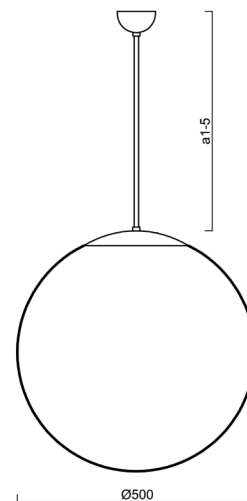

ISIS P4 PM-M

Kód produktu: ISI63661

Typ: Z11/PM4M/a2 NB HF**

Krátký popis svítidla: Nerez broušené závěsné žárovkové svítidlo senzorové a matované PMMA stínidlo.

Technické

Typy svítidel	Senzorové
Typ montáže	závěsné - tyč
Materiál základny	nerez ocel
Materiál stínidla	opálový polymethylmetakrylát
Barva základny	nerez broušená
Barva stínidla	bílá
Držení stínidla	ocelový držák
Umístění montáže	strop
Šířka	500 mm
Délka	500 mm
Výška	500 mm
Průměr	Ø 500 mm
Délka závěsu	400 mm
Montážní otvor	none
Kabelový vstup	není
Rázová pevnost	IK06
Provozní teplota	od -20°C do +30°C

Elektrické

Příkon	40 W
Stupeň krytí	IP40
Objímka	E27
Senzor	HF
Svorkovnice	není

Světelné

Fotobiologická bezpečnost svítidla dle EN 62471 (Blue light hazard)	Risk group 0

Eulum data pro výpočtové programy jsou k dispozici na www.osmont.cz.