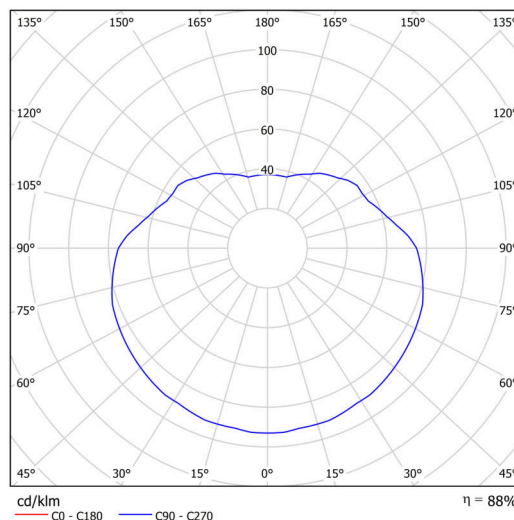

ISIS P4 PM-M

Kód produktu: ISI63660

Typ: Z11/PM4M/a1 NB HF**

Krátký popis svítidla: Nerez broušené závěsné žárovkové svítidlo senzorové a matované PMMA stínidlo.

Technické

Typy svítidel	Senzorové
Typ montáže	závěsné - tyč
Materiál základny	nerez ocel
Materiál stínidla	opálový polymethylmetakrylát
Barva základny	nerez broušená
Barva stínidla	bílá
Držení stínidla	ocelový držák
Umístění montáže	strop
Šířka	500 mm
Délka	500 mm
Výška	500 mm
Průměr	Ø 500 mm
Délka závěsu	200 mm
Montážní otvor	none
Kabelový vstup	není
Rázová pevnost	IK06
Provozní teplota	od -20°C do +30°C

Elektrické

Příkon	40 W
Stupeň krytí	IP40
Objímka	E27
Senzor	HF
Svorkovnice	není

Světelné

Fotobiologická bezpečnost svítidla dle EN 62471 (Blue light hazard)	Risk group 0

Eulum data pro výpočtové programy jsou k dispozici na www.osmont.cz.