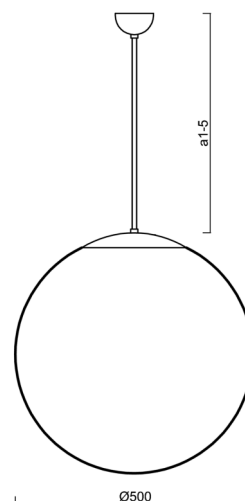

ISIS P4 PM-M

Kód produktu: ISI63660

Typ: Z11/PM4M/a1 NB HF**

Krátký popis svítidla: Nerez broušené závěsné žárovkové svítidlo senzorové a matované PMMA stínidlo.

Technické

Typy svítidel	Senzorové
Typ montáže	závěsné - tyč
Materiál základny	nerez ocel
Materiál stínidla	opálový polymethylmetakrylát
Barva základny	nerez broušená
Barva stínidla	bílá
Držení stínidla	ocelový držák
Umístění montáže	strop
Šířka	500 mm
Délka	500 mm
Výška	500 mm
Průměr	Ø 500 mm
Délka závěsu	200 mm
Montážní otvor	none
Kabelový vstup	není
Rázová pevnost	IK06
Provozní teplota	od -20°C do +30°C

Elektrické

Příkon	40 W
Stupeň krytí	IP40
Objímka	E27
Senzor	HF
Svorkovnice	není

Světelné

Fotobiologická bezpečnost svítidla dle EN 62471 (Blue light hazard)	Risk group 0

Eulum data pro výpočtové programy jsou k dispozici na www.osmont.cz.