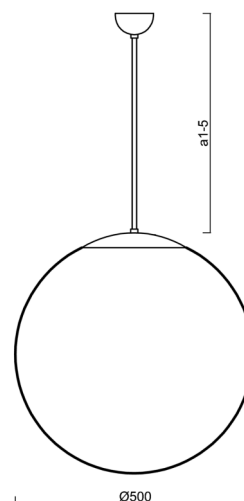

ISIS P4 PM-M

Kód produktu: ISI63655

Typ: Z11/PM4M/a1 NL HF**

Krátký popis svítidla: Nerez leštěné závěsné žárovkové svítidlo senzorové a matované PMMA stínidlo.

Technické

Typy svítidel	Senzorové
Typ montáže	závěsné - tyč
Materiál základny	nerez ocel
Materiál stínidla	opálový polymethylmetakrylát
Barva základny	nerez leštěná
Barva stínidla	bílá
Držení stínidla	ocelový držák
Umístění montáže	strop
Šířka	500 mm
Délka	500 mm
Výška	500 mm
Průměr	Ø 500 mm
Délka závěsu	200 mm
Montážní otvor	none
Kabelový vstup	není
Rázová pevnost	IK06
Provozní teplota	od -20°C do +30°C

Elektrické

Příkon	40 W
Stupeň krytí	IP40
Objímka	E27
Senzor	HF
Svorkovnice	není

Světelné

Fotobiologická bezpečnost svítidla dle EN 62471 (Blue light hazard)	Risk group 0

Eulum data pro výpočtové programy jsou k dispozici na www.osmont.cz.