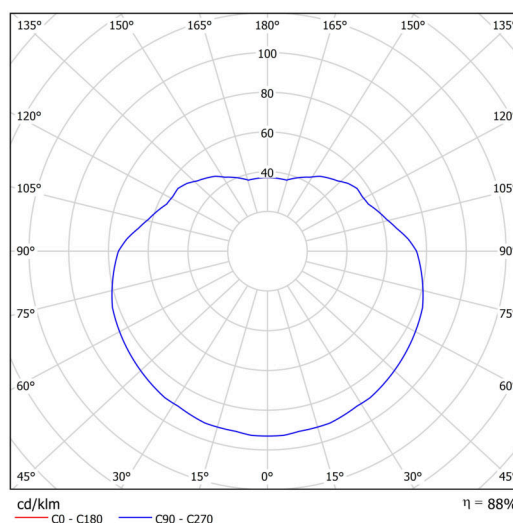

ISIS P4 PM-M

Kód produktu: ISI63655

Typ: Z11/PM4M/a1 NL HF**

Krátký popis svítidla: Nerez leštěné závěsné žárovkové svítidlo senzorové a matované PMMA stínidlo.

Technické

Typy svítidel	Senzorové
Typ montáže	závěsné - tyč
Materiál základny	nerez ocel
Materiál stínidla	opálový polymethylmetakrylát
Barva základny	nerez leštěná
Barva stínidla	bílá
Držení stínidla	ocelový držák
Umístění montáže	strop
Šířka	500 mm
Délka	500 mm
Výška	500 mm
Průměr	Ø 500 mm
Délka závěsu	200 mm
Montážní otvor	none
Kabelový vstup	není
Rázová pevnost	IK06
Provozní teplota	od -20°C do +30°C

Elektrické

Příkon	40 W
Stupeň krytí	IP40
Objímka	E27
Senzor	HF
Svorkovnice	není

Světelné

Fotobiologická bezpečnost svítidla dle EN 62471 (Blue light hazard)	Risk group 0

Eulum data pro výpočtové programy jsou k dispozici na www.osmont.cz.