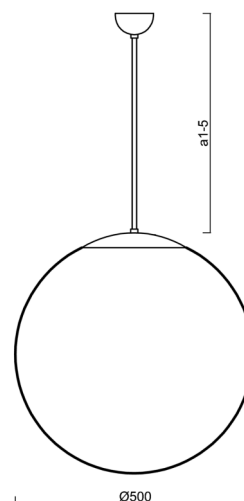

ISIS P4 PM-M

Kód produktu: ISI63650

Typ: Z11/PM4M/a1 MS HF**

Krátký popis svítidla: Mosazné závěsné žárovkové svítidlo sensorové a matované PMMA stínidlo.

Technické

Typy svítidel	Senzorové
Typ montáže	závěsné - tyč
Materiál základny	Mosaz
Materiál stínidla	opálový polymethylmetakrylát
Barva základny	mosaz leštěná
Barva stínidla	bílá
Držení stínidla	ocelový držák
Umístění montáže	strop
Šířka	500 mm
Délka	500 mm
Výška	500 mm
Průměr	Ø 500 mm
Délka závěsu	200 mm
Montážní otvor	none
Kabelový vstup	není
Rázová pevnost	IK06
Provozní teplota	od -20°C do +30°C

Elektrické

Příkon	40 W
Stupeň krytí	IP40
Objímka	E27
Senzor	HF
Svorkovnice	není

Světelné

Fotobiologická bezpečnost svítidla dle EN 62471 (Blue light hazard)	Risk group 0

Eulum data pro výpočtové programy jsou k dispozici na www.osmont.cz.