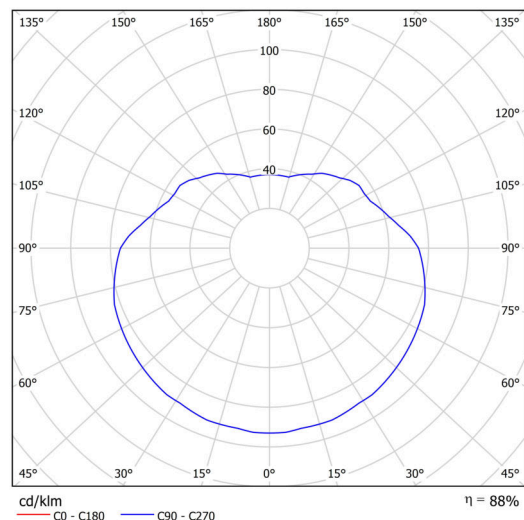

ISIS P4 PM-M

Kód produktu: ISI63648

Typ: Z11/PM4M/a4 C HF**

Krátký popis svítidla: Černé závěsné žárovkové svítidlo sensorové a matované PMMA stínidlo.

Technické

Typy svítidel	Senzorové
Typ montáže	závěsné - tyč
Materiál základny	ocel
Materiál stínidla	opálový polymethylmetakrylát
Barva základny	černá Ral9005
Barva stínidla	bílá
Držení stínidla	ocelový držák
Umístění montáže	strop
Šířka	500 mm
Délka	500 mm
Výška	500 mm
Průměr	Ø 500 mm
Délka závěsu	800 mm
Montážní otvor	none
Kabelový vstup	není
Rázová pevnost	IK06
Provozní teplota	od -20°C do +30°C

Elektrické

Příkon	40 W
Stupeň krytí	IP40
Objímka	E27
Senzor	HF
Svorkovnice	není

Světelné

Fotobiologická bezpečnost svítidla dle EN 62471 (Blue light hazard)	Risk group 0

Eulum data pro výpočtové programy jsou k dispozici na www.osmont.cz.