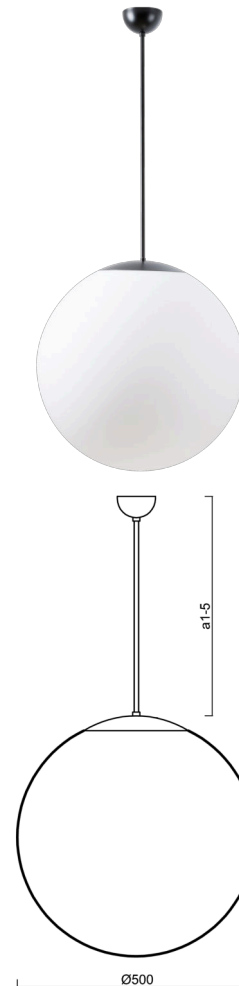

ISIS P4 PM-M

Kód produktu: ISI63648

Typ: Z11/PM4M/a4 C HF**

Krátký popis svítidla: Černé závěsné žárovkové svítidlo sensorové a matované PMMA stínidlo.

Technické

Typy svítidel	Senzorové
Typ montáže	závěsné - tyč
Materiál základny	ocel
Materiál stínidla	opálový polymethylmetakrylát
Barva základny	černá Ral9005
Barva stínidla	bílá
Držení stínidla	ocelový držák
Umístění montáže	strop
Šířka	500 mm
Délka	500 mm
Výška	500 mm
Průměr	Ø 500 mm
Délka závěsu	800 mm
Montážní otvor	none
Kabelový vstup	není
Rázová pevnost	IK06
Provozní teplota	od -20°C do +30°C

Elektrické

Příkon	40 W
Stupeň krytí	IP40
Objímka	E27
Senzor	HF
Svorkovnice	není

Světelné

Fotobiologická bezpečnost svítidla dle EN 62471 (Blue light hazard)	Risk group 0

Eulum data pro výpočtové programy jsou k dispozici na www.osmont.cz.