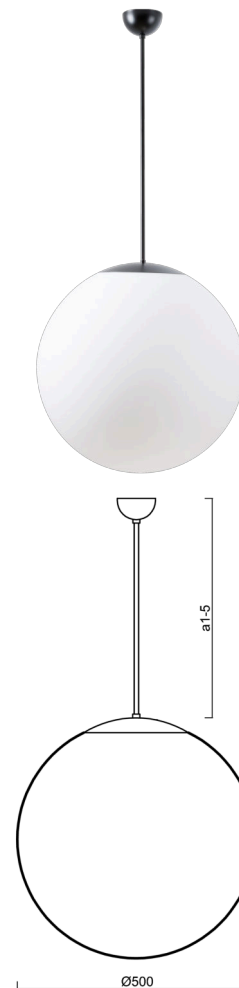

ISIS P4 PM-M

Kód produktu: ISI63645

Typ: Z11/PM4M/a1 C HF**

Krátký popis svítidla: Černé závěsné žárovkové svítidlo sensorové a matované PMMA stínidlo.

Technické

Typy svítidel	Senzorové
Typ montáže	závěsné - tyč
Materiál základny	ocel
Materiál stínidla	opálový polymethylmetakrylát
Barva základny	černá Ral9005
Barva stínidla	bílá
Držení stínidla	ocelový držák
Umístění montáže	strop
Šířka	500 mm
Délka	500 mm
Výška	500 mm
Průměr	Ø 500 mm
Délka závěsu	200 mm
Montážní otvor	none
Kabelový vstup	není
Rázová pevnost	IK06
Provozní teplota	od -20°C do +30°C

Elektrické

Příkon	40 W
Stupeň krytí	IP40
Objímka	E27
Senzor	HF
Svorkovnice	není

Světelné

Fotobiologická bezpečnost svítidla dle EN 62471 (Blue light hazard)	Risk group 0

Eulum data pro výpočtové programy jsou k dispozici na www.osmont.cz.