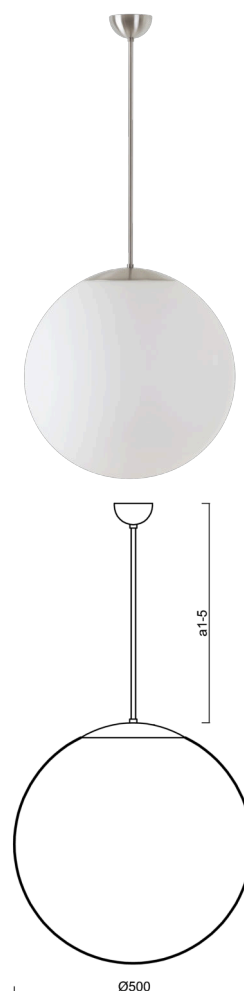

ISIS P4 PM-M

Kód produktu: ISI60968

Typ: LED-5L07E900Z11/PM4M/a4 NK3HST NB 4K##

Krátký popis svítidla: Nerez broušené závěsné LED svítidlo nouzové kombinované (s automatickým testováním) a matované PMMA stínidlo. Tyčový závěs o délce 80 cm.

Technické

Typy svítidel	Nouzové kombinované SELFTEST
Typ montáže	závěsné - tyč
Materiál základny	nerez ocel
Materiál stínidla	opálový polymethylmetakrylát
Barva základny	nerez broušená
Barva stínidla	bílá
Držení stínidla	ocelový držák
Umístění montáže	strop
Šířka	500 mm
Délka	500 mm
Výška	500 mm
Délka závěsu	800 mm
Montážní otvor	není
Kabelový vstup	není
Rázová pevnost	IK06
Provozní teplota	od -20°C do +30°C

Elektrické

Příkon	41 W
Stupeň krytí	IP40
Objímka	LED modul
Typ baterií	LiFePO4
Čas nouze	3 hod
SELFTEST	ano
Svorkovnice	není

Světelné

Světelný tok svítidla	6120 lm
Světelný tok zdroje	6960 lm
Světelný tok zdroje v nouzovém režimu	200 lm
Teplota	4000 K
Životnost LED L80/B10	100000 hod
CRI	Ra80
MacAdam	3
Fotobiologická bezpečnost svítidla dle EN 62471 (Blue light hazard)	Risk group 0

Eulum data pro výpočtové programy jsou k dispozici na www.osmont.cz.