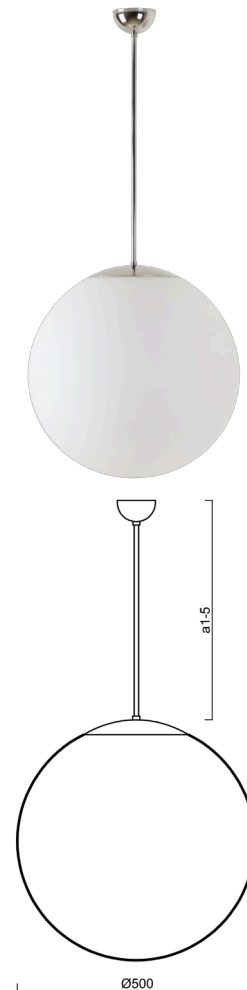

ISIS P4 PM-M

Kód produktu: ISI60964

Typ: LED-5L07E900Z11/PM4M/a5 NK3HST NL 4K##

Krátký popis svítidla: Nerez leštěné závěsné LED svítidlo nouzové kombinované (s automatickým testováním) a matované PMMA stínidlo. Tyčový závěs o délce 100 cm.

Technické

Typy svítidel	Nouzové kombinované SELFTEST
Typ montáže	závěsné - tyč
Materiál základny	nerez ocel
Materiál stínidla	opálový polymethylmetakrylát
Barva základny	nerez leštěná
Barva stínidla	bílá
Držení stínidla	ocelový držák
Umístění montáže	strop
Šířka	500 mm
Délka	500 mm
Výška	500 mm
Délka závěsu	1000 mm
Montážní otvor	není
Kabelový vstup	není
Rázová pevnost	IK06
Provozní teplota	od -20°C do +30°C

Elektrické

Příkon	41 W
Stupeň krytí	IP40
Objímka	LED modul
Typ baterií	LiFePO4
Čas nouze	3 hod
SELFTEST	ano
Svorkovnice	není

Světelné

Světelný tok svítidla	6120 lm
Světelný tok zdroje	6960 lm
Světelný tok zdroje v nouzovém režimu	200 lm
Teplota	4000 K
Životnost LED L80/B10	100000 hod
CRI	Ra80
MacAdam	3
Fotobiologická bezpečnost svítidla dle EN 62471 (Blue light hazard)	Risk group 0

Eulum data pro výpočtové programy jsou k dispozici na www.osmont.cz.