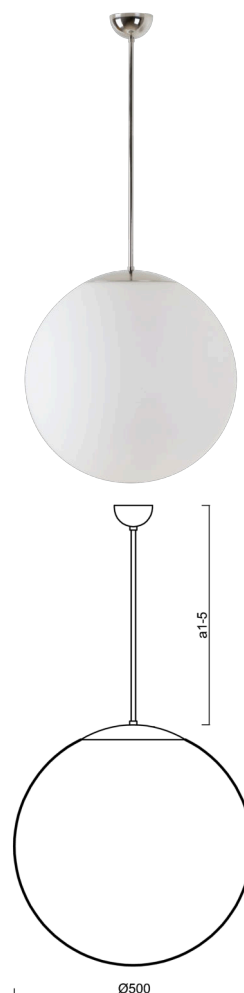

ISIS P4 PM-M

Kód produktu: ISI60963

Typ: LED-5L07E900Z11/PM4M/a4 NK3HST NL 4K##

Krátký popis svítidla: Nerez leštěné závěsné LED svítidlo nouzové kombinované (s automatickým testováním) a matované PMMA stínidlo. Tyčový závěs o délce 80 cm.

Technické

Typy svítidel	Nouzové kombinované SELFTEST
Typ montáže	závěsné - tyč
Materiál základny	nerez ocel
Materiál stínidla	opálový polymethylmetakrylát
Barva základny	nerez leštěná
Barva stínidla	bílá
Držení stínidla	ocelový držák
Umístění montáže	strop
Šířka	500 mm
Délka	500 mm
Výška	500 mm
Délka závěsu	800 mm
Montážní otvor	není
Kabelový vstup	není
Rázová pevnost	IK06
Provozní teplota	od -20°C do +30°C

Elektrické

Příkon	41 W
Stupeň krytí	IP40
Objímka	LED modul
Typ baterií	LiFePO4
Čas nouze	3 hod
SELFTEST	ano
Svorkovnice	není

Světelné

Světelný tok svítidla	6120 lm
Světelný tok zdroje	6960 lm
Světelný tok zdroje v nouzovém režimu	200 lm
Teplota	4000 K
Životnost LED L80/B10	100000 hod
CRI	Ra80
MacAdam	3
Fotobiologická bezpečnost svítidla dle EN 62471 (Blue light hazard)	Risk group 0

Eulum data pro výpočtové programy jsou k dispozici na www.osmont.cz.