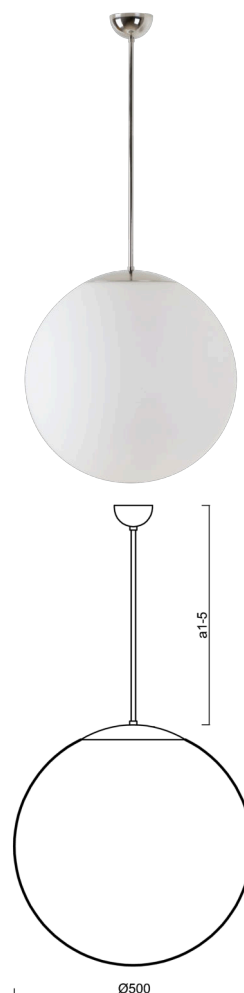

ISIS P4 PM-M

Kód produktu: ISI60962

Typ: LED-5L07E900Z11/PM4M/a3 NK3HST NL 4K##

Krátký popis svítidla: Nerez leštěné závěsné LED svítidlo nouzové kombinované (s automatickým testováním) a matované PMMA stínidlo. Tyčový závěs o délce 60 cm.

Technické

Typy svítidel	Nouzové kombinované SELFTEST
Typ montáže	závěsné - tyč
Materiál základny	nerez ocel
Materiál stínidla	opálový polymethylmetakrylát
Barva základny	nerez leštěná
Barva stínidla	bílá
Držení stínidla	ocelový držák
Umístění montáže	strop
Šířka	500 mm
Délka	500 mm
Výška	500 mm
Délka závěsu	600 mm
Montážní otvor	není
Kabelový vstup	není
Rázová pevnost	IK06
Provozní teplota	od -20°C do +30°C

Elektrické

Příkon	41 W
Stupeň krytí	IP40
Objímka	LED modul
Typ baterií	LiFePO4
Čas nouze	3 hod
SELFTEST	ano
Svorkovnice	není

Světelné

Světelný tok svítidla	6120 lm
Světelný tok zdroje	6960 lm
Světelný tok zdroje v nouzovém režimu	200 lm
Teplota	4000 K
Životnost LED L80/B10	100000 hod
CRI	Ra80
MacAdam	3
Fotobiologická bezpečnost svítidla dle EN 62471 (Blue light hazard)	Risk group 0

Eulum data pro výpočtové programy jsou k dispozici na www.osmont.cz.