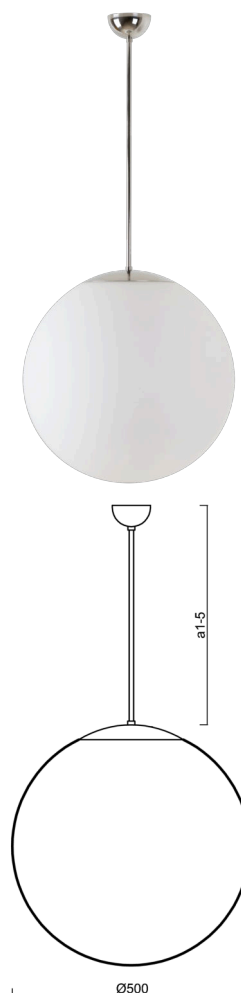

ISIS P4 PM-M

Kód produktu: ISI60961

Typ: LED-5L07E900Z11/PM4M/a2 NK3HST NL 4K##

Krátký popis svítidla: Nerez leštěné závěsné LED svítidlo nouzové kombinované (s automatickým testováním) a matované PMMA stínidlo. Tyčový závěs o délce 40 cm.

Technické

Typy svítidel	Nouzové kombinované SELFTEST
Typ montáže	závěsné - tyč
Materiál základny	nerez ocel
Materiál stínidla	opálový polymethylmetakrylát
Barva základny	nerez leštěná
Barva stínidla	bílá
Držení stínidla	ocelový držák
Umístění montáže	strop
Šířka	500 mm
Délka	500 mm
Výška	500 mm
Délka závěsu	400 mm
Montážní otvor	není
Kabelový vstup	není
Rázová pevnost	IK06
Provozní teplota	od -20°C do +30°C

Elektrické

Příkon	41 W
Stupeň krytí	IP40
Objímka	LED modul
Typ baterií	LiFePO4
Čas nouze	3 hod
SELFTEST	ano
Svorkovnice	není

Světelné

Světelný tok svítidla	6120 lm
Světelný tok zdroje	6960 lm
Světelný tok zdroje v nouzovém režimu	200 lm
Teplota	4000 K
Životnost LED L80/B10	100000 hod
CRI	Ra80
MacAdam	3
Fotobiologická bezpečnost svítidla dle EN 62471 (Blue light hazard)	Risk group 0

Eulum data pro výpočtové programy jsou k dispozici na www.osmont.cz.