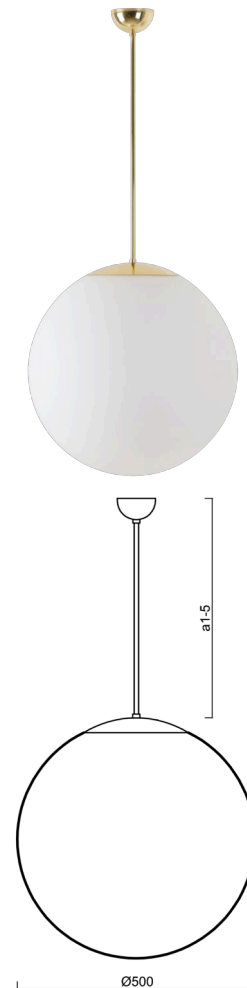

ISIS P4 PM-M

Kód produktu: ISI60957

Typ: LED-5L07E900Z11/PM4M/a3 NK3HST MS 4K##

Krátký popis svítidla: Mosazné závěsné LED svítidlo nouzové kombinované (s automatickým testováním) a matované PMMA stínidlo. Tyčový závěs o délce 60 cm.

Technické

Typy svítidel	Nouzové kombinované SELFTEST
Typ montáže	závěsné - tyč
Materiál základny	Mosaz
Materiál stínidla	opálový polymethylmetakrylát
Barva základny	mosaz leštěná
Barva stínidla	bílá
Držení stínidla	ocelový držák
Umístění montáže	strop
Šířka	500 mm
Délka	500 mm
Výška	500 mm
Délka závěsu	600 mm
Montážní otvor	není
Kabelový vstup	není
Rázová pevnost	IK06
Provozní teplota	od -20°C do +30°C

Elektrické

Příkon	41 W
Stupeň krytí	IP40
Objímka	LED modul
Typ baterií	LiFePO4
Čas nouze	3 hod
SELFTEST	ano
Svorkovnice	není

Světelné

Světelný tok svítidla	6120 lm
Světelný tok zdroje	6960 lm
Světelný tok zdroje v nouzovém režimu	200 lm
Teplota	4000 K
Životnost LED L80/B10	100000 hod
CRI	Ra80
MacAdam	3
Fotobiologická bezpečnost svítidla dle EN 62471 (Blue light hazard)	Risk group 0

Eulum data pro výpočtové programy jsou k dispozici na www.osmont.cz.