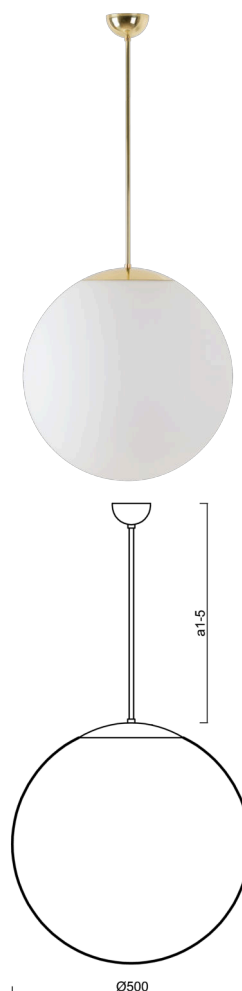

ISIS P4 PM-M

Kód produktu: ISI60956

Typ: LED-5L07E900Z11/PM4M/a2 NK3HST MS 4K##

Krátký popis svítidla: Mosazné závěsné LED svítidlo nouzové kombinované (s automatickým testováním) a matované PMMA stínidlo. Tyčový závěs o délce 40 cm.

Technické

Typy svítidel	Nouzové kombinované SELFTEST
Typ montáže	závěsné - tyč
Materiál základny	Mosaz
Materiál stínidla	opálový polymethylmetakrylát
Barva základny	mosaz leštěná
Barva stínidla	bílá
Držení stínidla	ocelový držák
Umístění montáže	strop
Šířka	500 mm
Délka	500 mm
Výška	500 mm
Délka závěsu	400 mm
Montážní otvor	není
Kabelový vstup	není
Rázová pevnost	IK06
Provozní teplota	od -20°C do +30°C

Elektrické

Příkon	41 W
Stupeň krytí	IP40
Objímka	LED modul
Typ baterií	LiFePO4
Čas nouze	3 hod
SELFTEST	ano
Svorkovnice	není

Světelné

Světelný tok svítidla	6120 lm
Světelný tok zdroje	6960 lm
Světelný tok zdroje v nouzovém režimu	200 lm
Teplota	4000 K
Životnost LED L80/B10	100000 hod
CRI	Ra80
MacAdam	3
Fotobiologická bezpečnost svítidla dle EN 62471 (Blue light hazard)	Risk group 0

Eulum data pro výpočtové programy jsou k dispozici na www.osmont.cz.