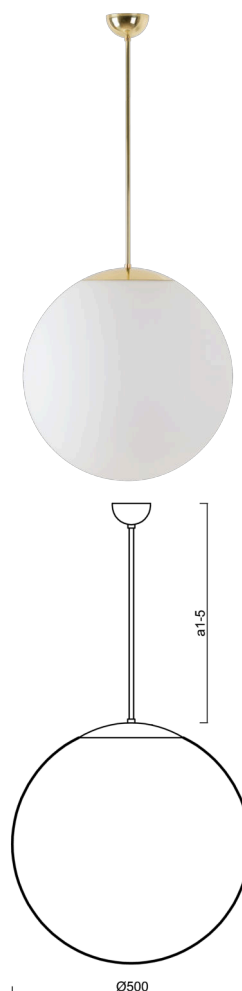

ISIS P4 PM-M

Kód produktu: ISI60955

Typ: LED-5L07E900Z11/PM4M/a1 NK3HST MS 4K##

Krátký popis svítidla: Mosazné závěsné LED svítidlo nouzové kombinované (s automatickým testováním) a matované PMMA stínidlo. Tyčový závěs o délce 20 cm.

Technické

Typy svítidel	Nouzové kombinované SELFTEST
Typ montáže	závěsné - tyč
Materiál základny	Mosaz
Materiál stínidla	opálový polymethylmetakrylát
Barva základny	mosaz leštěná
Barva stínidla	bílá
Držení stínidla	ocelový držák
Umístění montáže	strop
Šířka	500 mm
Délka	500 mm
Výška	500 mm
Délka závěsu	200 mm
Montážní otvor	není
Kabelový vstup	není
Rázová pevnost	IK06
Provozní teplota	od -20°C do +30°C

Elektrické

Příkon	41 W
Stupeň krytí	IP40
Objímka	LED modul
Typ baterií	LiFePO4
Čas nouze	3 hod
SELFTEST	ano
Svorkovnice	není

Světelné

Světelný tok svítidla	6120 lm
Světelný tok zdroje	6960 lm
Světelný tok zdroje v nouzovém režimu	200 lm
Teplota	4000 K
Životnost LED L80/B10	100000 hod
CRI	Ra80
MacAdam	3
Fotobiologická bezpečnost svítidla dle EN 62471 (Blue light hazard)	Risk group 0

Eulum data pro výpočtové programy jsou k dispozici na www.osmont.cz.