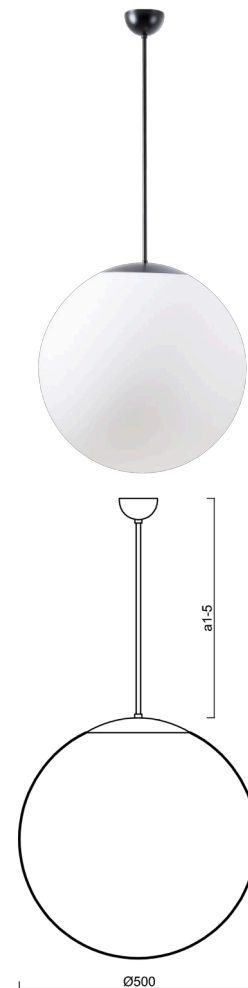

ISIS P4 PM-M

Kód produktu: ISI60953

Typ: LED-5L07E900Z11/PM4M/a4 NK3HST C 4K##

Krátký popis svítidla: Černé závěsné LED svítidlo nouzové kombinované (s automatickým testováním) a matované PMMA stínidlo. Tyčový závěs o délce 80 cm.

Technické

Typy svítidel	Nouzové kombinované SELFTEST
Typ montáže	závěsné - tyč
Materiál základny	ocel
Materiál stínidla	opálový polymethylmetakrylát
Barva základny	černá Ral9005
Barva stínidla	bílá
Držení stínidla	ocelový držák
Umístění montáže	strop
Šířka	500 mm
Délka	500 mm
Výška	500 mm
Délka závěsu	800 mm
Montážní otvor	není
Kabelový vstup	není
Rázová pevnost	IK06
Provozní teplota	od -20°C do +30°C

Elektrické

Příkon	41 W
Stupeň krytí	IP40
Objímka	LED modul
Typ baterií	LiFePO4
Čas nouze	3 hod
SELFTEST	ano
Svorkovnice	není

Světelné

Světelný tok svítidla	6120 lm
Světelný tok zdroje	6960 lm
Světelný tok zdroje v nouzovém režimu	200 lm
Teplota	4000 K
Životnost LED L80/B10	100000 hod
CRI	Ra80
MacAdam	3
Fotobiologická bezpečnost svítidla dle EN 62471 (Blue light hazard)	Risk group 0

Eulum data pro výpočtové programy jsou k dispozici na www.osmont.cz.