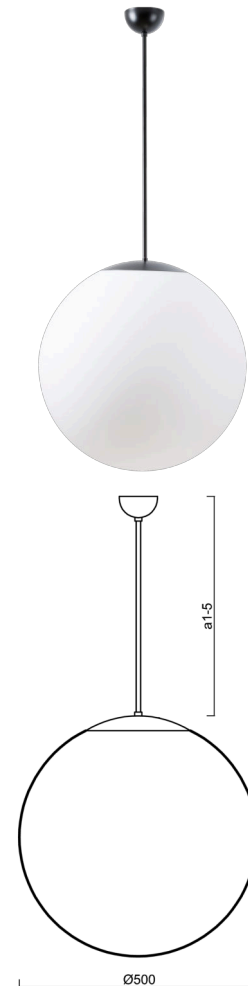

ISIS P4 PM-M

Kód produktu: ISI60952

Typ: LED-5L07E900Z11/PM4M/a3 NK3HST C 4K##

Krátký popis svítidla: Černé závěsné LED svítidlo nouzové kombinované (s automatickým testováním) a matované PMMA stínidlo. Tyčový závěs o délce 60 cm.

Technické

Typy svítidel	Nouzové kombinované SELFTEST
Typ montáže	závěsné - tyč
Materiál základny	ocel
Materiál stínidla	opálový polymethylmetakrylát
Barva základny	černá Ral9005
Barva stínidla	bílá
Držení stínidla	ocelový držák
Umístění montáže	strop
Šířka	500 mm
Délka	500 mm
Výška	500 mm
Délka závěsu	600 mm
Montážní otvor	není
Kabelový vstup	není
Rázová pevnost	IK06
Provozní teplota	od -20°C do +30°C

Elektrické

Příkon	41 W
Stupeň krytí	IP40
Objímka	LED modul
Typ baterií	LiFePO4
Čas nouze	3 hod
SELFTEST	ano
Svorkovnice	není

Světelné

Světelný tok svítidla	6120 lm
Světelný tok zdroje	6960 lm
Světelný tok zdroje v nouzovém režimu	200 lm
Teplota	4000 K
Životnost LED L80/B10	100000 hod
CRI	Ra80
MacAdam	3
Fotobiologická bezpečnost svítidla dle EN 62471 (Blue light hazard)	Risk group 0

Eulum data pro výpočtové programy jsou k dispozici na www.osmont.cz.