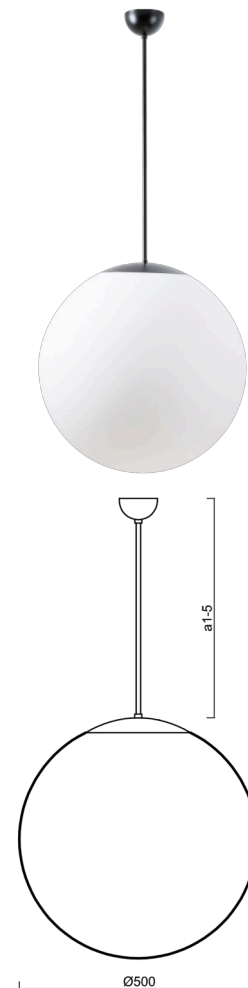

ISIS P4 PM-M

Kód produktu: ISI60950

Typ: LED-5L07E900Z11/PM4M/a1 NK3HST C 4K##

Krátký popis svítidla: Černé závěsné LED svítidlo nouzové kombinované (s automatickým testováním) a matované PMMA stínidlo. Tyčový závěs o délce 20 cm.

Technické

Typy svítidel	Nouzové kombinované SELFTEST
Typ montáže	závěsné - tyč
Materiál základny	ocel
Materiál stínidla	opálový polymethylmetakrylát
Barva základny	černá Ral9005
Barva stínidla	bílá
Držení stínidla	ocelový držák
Umístění montáže	strop
Šířka	500 mm
Délka	500 mm
Výška	500 mm
Délka závěsu	200 mm
Montážní otvor	není
Kabelový vstup	není
Rázová pevnost	IK06
Provozní teplota	od -20°C do +30°C

Elektrické

Příkon	41 W
Stupeň krytí	IP40
Objímka	LED modul
Typ baterií	LiFePO4
Čas nouze	3 hod
SELFTEST	ano
Svorkovnice	není

Světelné

Světelný tok svítidla	6120 lm
Světelný tok zdroje	6960 lm
Světelný tok zdroje v nouzovém režimu	200 lm
Teplota	4000 K
Životnost LED L80/B10	100000 hod
CRI	Ra80
MacAdam	3
Fotobiologická bezpečnost svítidla dle EN 62471 (Blue light hazard)	Risk group 0

Eulum data pro výpočtové programy jsou k dispozici na www.osmont.cz.