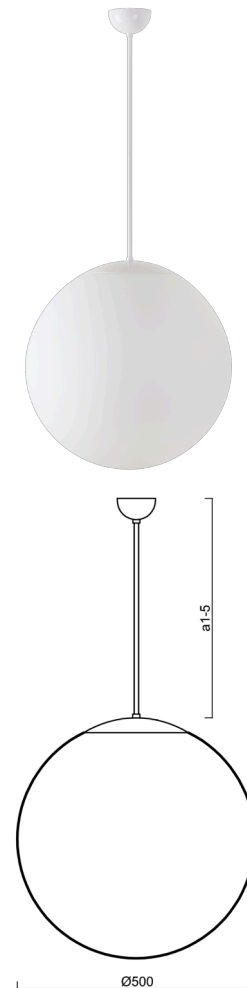

ISIS P4 PM-M

Kód produktu: ISI60948

Typ: LED-5L07E900Z11/PM4M/a4 NK3HST B 4K##

Krátký popis svítidla: Bílé závěsné LED svítidlo nouzové kombinované (s automatickým testováním) a matované PMMA stínidlo. Tyčový závěs o délce 80 cm.

Technické

Typy svítidel	Nouzové kombinované SELFTEST
Typ montáže	závěsné - tyč
Materiál základny	ocel
Materiál stínidla	opálový polymethylmetakrylát
Barva základny	bílá Ral9003
Barva stínidla	bílá
Držení stínidla	ocelový držák
Umístění montáže	strop
Šířka	500 mm
Délka	500 mm
Výška	500 mm
Délka závěsu	800 mm
Montážní otvor	není
Kabelový vstup	není
Rázová pevnost	IK06
Provozní teplota	od -20°C do +30°C

Elektrické

Příkon	41 W
Stupeň krytí	IP40
Objímka	LED modul
Typ baterií	LiFePO4
Čas nouze	3 hod
SELFTEST	ano
Svorkovnice	není

Světelné

Světelný tok svítidla	6120 lm
Světelný tok zdroje	6960 lm
Světelný tok zdroje v nouzovém režimu	200 lm
Teplota	4000 K
Životnost LED L80/B10	100000 hod
CRI	Ra80
MacAdam	3
Fotobiologická bezpečnost svítidla dle EN 62471 (Blue light hazard)	Risk group 0

Eulum data pro výpočtové programy jsou k dispozici na www.osmont.cz.