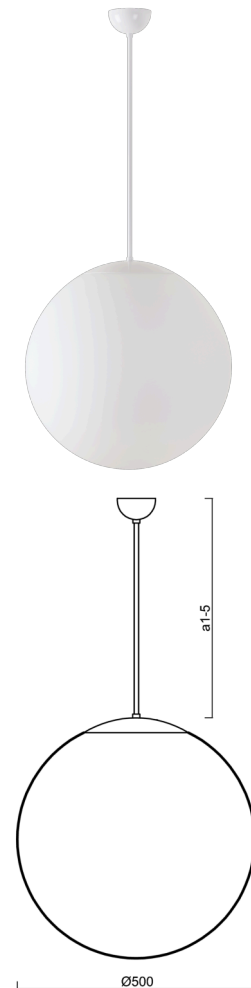

ISIS P4 PM-M

Kód produktu: ISI60947

Typ: LED-5L07E900Z11/PM4M/a3 NK3HST B 4K##

Krátký popis svítidla: Bílé závěsné LED svítidlo nouzové kombinované (s automatickým testováním) a matované PMMA stínidlo. Tyčový závěs o délce 60 cm.

Technické

Typy svítidel	Nouzové kombinované SELFTEST
Typ montáže	závěsné - tyč
Materiál základny	ocel
Materiál stínidla	opálový polymethylmetakrylát
Barva základny	bílá Ral9003
Barva stínidla	bílá
Držení stínidla	ocelový držák
Umístění montáže	strop
Šířka	500 mm
Délka	500 mm
Výška	500 mm
Délka závěsu	600 mm
Montážní otvor	není
Kabelový vstup	není
Rázová pevnost	IK06
Provozní teplota	od -20°C do +30°C

Elektrické

Příkon	41 W
Stupeň krytí	IP40
Objímka	LED modul
Typ baterií	LiFePO4
Čas nouze	3 hod
SELFTEST	ano
Svorkovnice	není

Světelné

Světelný tok svítidla	6120 lm
Světelný tok zdroje	6960 lm
Světelný tok zdroje v nouzovém režimu	200 lm
Teplota	4000 K
Životnost LED L80/B10	100000 hod
CRI	Ra80
MacAdam	3
Fotobiologická bezpečnost svítidla dle EN 62471 (Blue light hazard)	Risk group 0

Eulum data pro výpočtové programy jsou k dispozici na www.osmont.cz.