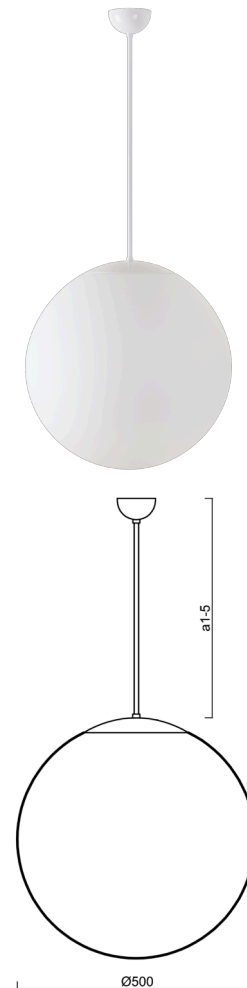

ISIS P4 PM-M

Kód produktu: ISI60946

Typ: LED-5L07E900Z11/PM4M/a2 NK3HST B 4K##

Krátký popis svítidla: Bílé závěsné LED svítidlo nouzové kombinované (s automatickým testováním) a matované PMMA stínidlo. Tyčový závěs o délce 40 cm.

Technické

Typy svítidel	Nouzové kombinované SELFTEST
Typ montáže	závěsné - tyč
Materiál základny	ocel
Materiál stínidla	opálový polymethylmetakrylát
Barva základny	bílá Ral9003
Barva stínidla	bílá
Držení stínidla	ocelový držák
Umístění montáže	strop
Šířka	500 mm
Délka	500 mm
Výška	500 mm
Délka závěsu	400 mm
Montážní otvor	není
Kabelový vstup	není
Rázová pevnost	IK06
Provozní teplota	od -20°C do +30°C

Elektrické

Příkon	41 W
Stupeň krytí	IP40
Objímka	LED modul
Typ baterií	LiFePO4
Čas nouze	3 hod
SELFTEST	ano
Svorkovnice	není

Světelné

Světelný tok svítidla	6120 lm
Světelný tok zdroje	6960 lm
Světelný tok zdroje v nouzovém režimu	200 lm
Teplota	4000 K
Životnost LED L80/B10	100000 hod
CRI	Ra80
MacAdam	3
Fotobiologická bezpečnost svítidla dle EN 62471 (Blue light hazard)	Risk group 0

Eulum data pro výpočtové programy jsou k dispozici na www.osmont.cz.