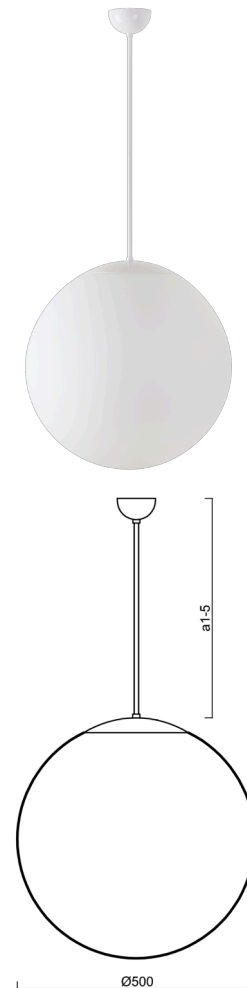

ISIS P4 PM-M

Kód produktu: ISI60945

Typ: LED-5L07E900Z11/PM4M/a1 NK3HST B 4K##

Krátký popis svítidla: Bílé závěsné LED svítidlo nouzové kombinované (s automatickým testováním) a matované PMMA stínidlo. Tyčový závěs o délce 20 cm.

Technické

Typy svítidel	Nouzové kombinované SELFTEST
Typ montáže	závěsné - tyč
Materiál základny	ocel
Materiál stínidla	opálový polymethylmetakrylát
Barva základny	bílá Ral9003
Barva stínidla	bílá
Držení stínidla	ocelový držák
Umístění montáže	strop
Šířka	500 mm
Délka	500 mm
Výška	500 mm
Délka závěsu	200 mm
Montážní otvor	není
Kabelový vstup	není
Rázová pevnost	IK06
Provozní teplota	od -20°C do +30°C

Elektrické

Příkon	41 W
Stupeň krytí	IP40
Objímka	LED modul
Typ baterií	LiFePO4
Čas nouze	3 hod
SELFTEST	ano
Svorkovnice	není

Světelné

Světelný tok svítidla	6120 lm
Světelný tok zdroje	6960 lm
Světelný tok zdroje v nouzovém režimu	200 lm
Teplota	4000 K
Životnost LED L80/B10	100000 hod
CRI	Ra80
MacAdam	3
Fotobiologická bezpečnost svítidla dle EN 62471 (Blue light hazard)	Risk group 0

Eulum data pro výpočtové programy jsou k dispozici na www.osmont.cz.