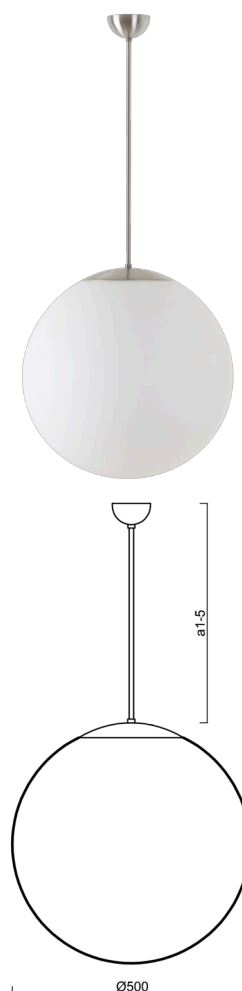

ISIS P4 PM-M

Kód produktu: ISI60468

Typ: LED-5L07E900Z11/PM4M/a4 NK3HST NB 3K##

Krátký popis svítidla: Nerez broušené závěsné LED svítidlo nouzové kombinované (s automatickým testováním) a matované PMMA stínidlo. Tyčový závěs o délce 80 cm.

Technické

Typy svítidel	Nouzové kombinované SELFTEST
Typ montáže	závěsné - tyč
Materiál základny	nerez ocel
Materiál stínidla	opálový polymethylmetakrylát
Barva základny	nerez broušená
Barva stínidla	bílá
Držení stínidla	ocelový držák
Umístění montáže	strop
Šířka	500 mm
Délka	500 mm
Výška	500 mm
Délka závěsu	800 mm
Montážní otvor	není
Kabelový vstup	není
Rázová pevnost	IK06
Provozní teplota	od -20°C do +30°C

Elektrické

Příkon	41 W
Stupeň krytí	IP40
Objímka	LED modul
Typ baterií	LiFePO4
Čas nouze	3 hod
SELFTEST	ano
Svorkovnice	není

Světelné

Světelný tok svítidla	5870 lm
Světelný tok zdroje	6670 lm
Světelný tok zdroje v nouzovém režimu	200 lm
Teplota	3000 K
Životnost LED L80/B10	100000 hod
CRI	Ra80
MacAdam	3
Fotobiologická bezpečnost svítidla dle EN 62471 (Blue light hazard)	Risk group 0

Eulum data pro výpočtové programy jsou k dispozici na www.osmont.cz.