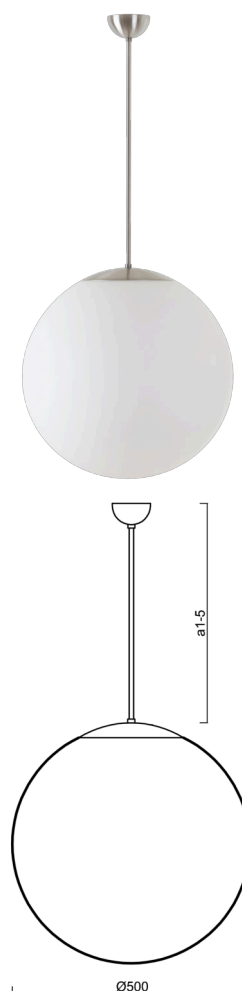

ISIS P4 PM-M

Kód produktu: ISI60465

Typ: LED-5L07E900Z11/PM4M/a1 NK3HST NB 3K##

Krátký popis svítidla: Nerez broušené závěsné LED svítidlo nouzové kombinované (s automatickým testováním) a matované PMMA stínidlo. Tyčový závěs o délce 20 cm.

Technické

Typy svítidel	Nouzové kombinované SELFTEST
Typ montáže	závěsné - tyč
Materiál základny	nerez ocel
Materiál stínidla	opálový polymethylmetakrylát
Barva základny	nerez broušená
Barva stínidla	bílá
Držení stínidla	ocelový držák
Umístění montáže	strop
Šířka	500 mm
Délka	500 mm
Výška	500 mm
Délka závěsu	200 mm
Montážní otvor	není
Kabelový vstup	není
Rázová pevnost	IK06
Provozní teplota	od -20°C do +30°C

Elektrické

Příkon	41 W
Stupeň krytí	IP40
Objímka	LED modul
Typ baterií	LiFePO4
Čas nouze	3 hod
SELFTEST	ano
Svorkovnice	není

Světelné

Světelný tok svítidla	5870 lm
Světelný tok zdroje	6670 lm
Světelný tok zdroje v nouzovém režimu	200 lm
Teplota	3000 K
Životnost LED L80/B10	100000 hod
CRI	Ra80
MacAdam	3
Fotobiologická bezpečnost svítidla dle EN 62471 (Blue light hazard)	Risk group 0

Eulum data pro výpočtové programy jsou k dispozici na www.osmont.cz.