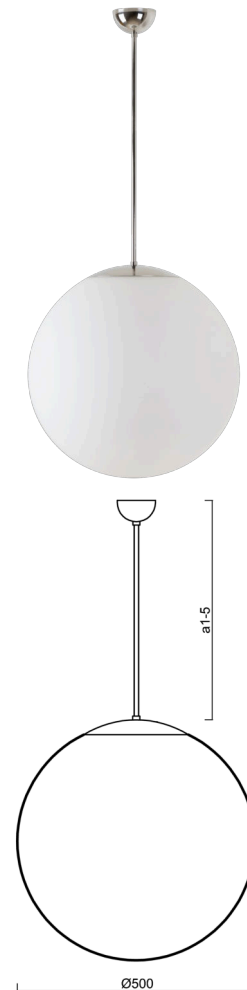

ISIS P4 PM-M

Kód produktu: ISI60462

Typ: LED-5L07E900Z11/PM4M/a3 NK3HST NL 3K##

Krátký popis svítidla: Nerez leštěné závěsné LED svítidlo nouzové kombinované (s automatickým testováním) a matované PMMA stínidlo. Tyčový závěs o délce 60 cm.

Technické

Typy svítidel	Nouzové kombinované SELFTEST
Typ montáže	závěsné - tyč
Materiál základny	nerez ocel
Materiál stínidla	opálový polymethylmetakrylát
Barva základny	nerez leštěná
Barva stínidla	bílá
Držení stínidla	ocelový držák
Umístění montáže	strop
Šířka	500 mm
Délka	500 mm
Výška	500 mm
Délka závěsu	600 mm
Montážní otvor	není
Kabelový vstup	není
Rázová pevnost	IK06
Provozní teplota	od -20°C do +30°C

Elektrické

Příkon	41 W
Stupeň krytí	IP40
Objímka	LED modul
Typ baterií	LiFePO4
Čas nouze	3 hod
SELFTEST	ano
Svorkovnice	není

Světelné

Světelný tok svítidla	5870 lm
Světelný tok zdroje	6670 lm
Světelný tok zdroje v nouzovém režimu	200 lm
Teplota	3000 K
Životnost LED L80/B10	100000 hod
CRI	Ra80
MacAdam	3
Fotobiologická bezpečnost svítidla dle EN 62471 (Blue light hazard)	Risk group 0

Eulum data pro výpočtové programy jsou k dispozici na www.osmont.cz.