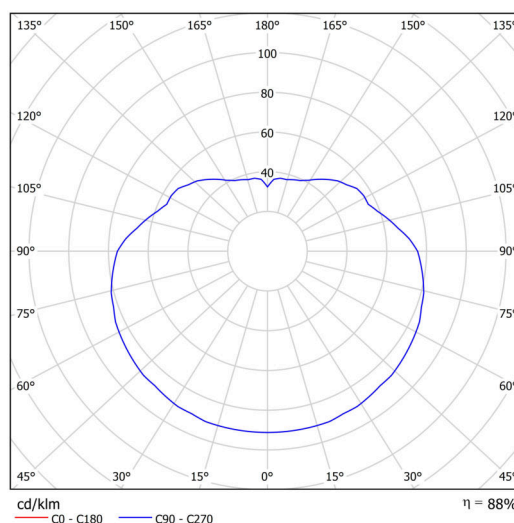

ISIS P4 PM-M

Kód produktu: ISI60461

Typ: LED-5L07E900Z11/PM4M/a2 NK3HST NL 3K##

Krátký popis svítidla: Nerez leštěné závěsné LED svítidlo nouzové kombinované (s automatickým testováním) a matované PMMA stínidlo. Tyčový závěs o délce 40 cm.

Technické

Typy svítidel	Nouzové kombinované SELFTEST
Typ montáže	závěsné - tyč
Materiál základny	nerez ocel
Materiál stínidla	opálový polymethylmetakrylát
Barva základny	nerez leštěná
Barva stínidla	bílá
Držení stínidla	ocelový držák
Umístění montáže	strop
Šířka	500 mm
Délka	500 mm
Výška	500 mm
Délka závěsu	400 mm
Montážní otvor	není
Kabelový vstup	není
Rázová pevnost	IK06
Provozní teplota	od -20°C do +30°C

Elektrické

Příkon	41 W
Stupeň krytí	IP40
Objímka	LED modul
Typ baterií	LiFePO4
Čas nouze	3 hod
SELFTEST	ano
Svorkovnice	není

Světelné

Světelný tok svítidla	5870 lm
Světelný tok zdroje	6670 lm
Světelný tok zdroje v nouzovém režimu	200 lm
Teplota	3000 K
Životnost LED L80/B10	100000 hod
CRI	Ra80
MacAdam	3
Fotobiologická bezpečnost svítidla dle EN 62471 (Blue light hazard)	Risk group 0

Eulum data pro výpočtové programy jsou k dispozici na www.osmont.cz.