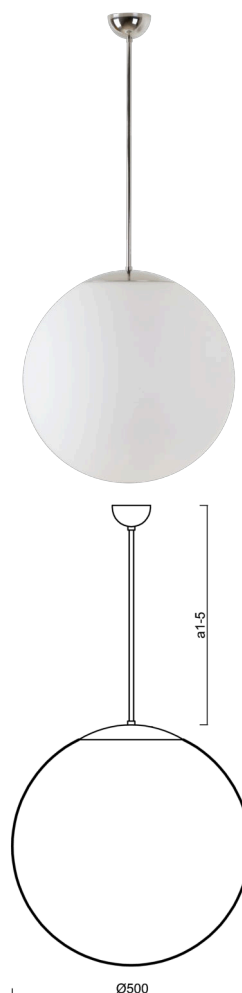

ISIS P4 PM-M

Kód produktu: ISI60461

Typ: LED-5L07E900Z11/PM4M/a2 NK3HST NL 3K##

Krátký popis svítidla: Nerez leštěné závěsné LED svítidlo nouzové kombinované (s automatickým testováním) a matované PMMA stínidlo. Tyčový závěs o délce 40 cm.

Technické

Typy svítidel	Nouzové kombinované SELFTEST
Typ montáže	závěsné - tyč
Materiál základny	nerez ocel
Materiál stínidla	opálový polymethylmetakrylát
Barva základny	nerez leštěná
Barva stínidla	bílá
Držení stínidla	ocelový držák
Umístění montáže	strop
Šířka	500 mm
Délka	500 mm
Výška	500 mm
Délka závěsu	400 mm
Montážní otvor	není
Kabelový vstup	není
Rázová pevnost	IK06
Provozní teplota	od -20°C do +30°C

Elektrické

Příkon	41 W
Stupeň krytí	IP40
Objímka	LED modul
Typ baterií	LiFePO4
Čas nouze	3 hod
SELFTEST	ano
Svorkovnice	není

Světelné

Světelný tok svítidla	5870 lm
Světelný tok zdroje	6670 lm
Světelný tok zdroje v nouzovém režimu	200 lm
Teplota	3000 K
Životnost LED L80/B10	100000 hod
CRI	Ra80
MacAdam	3
Fotobiologická bezpečnost svítidla dle EN 62471 (Blue light hazard)	Risk group 0

Eulum data pro výpočtové programy jsou k dispozici na www.osmont.cz.