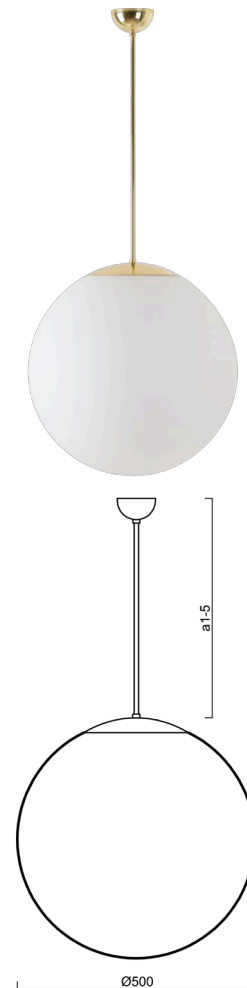

ISIS P4 PM-M

Kód produktu: ISI60457

Typ: LED-5L07E900Z11/PM4M/a3 NK3HST MS 3K##

Krátký popis svítidla: Mosazné závěsné LED svítidlo nouzové kombinované (s automatickým testováním) a matované PMMA stínidlo. Tyčový závěs o délce 60 cm.

Technické

Typy svítidel	Nouzové kombinované SELFTEST
Typ montáže	závěsné - tyč
Materiál základny	Mosaz
Materiál stínidla	opálový polymethylmetakrylát
Barva základny	mosaz leštěná
Barva stínidla	bílá
Držení stínidla	ocelový držák
Umístění montáže	strop
Šířka	500 mm
Délka	500 mm
Výška	500 mm
Délka závěsu	600 mm
Montážní otvor	není
Kabelový vstup	není
Rázová pevnost	IK06
Provozní teplota	od -20°C do +30°C

Elektrické

Příkon	41 W
Stupeň krytí	IP40
Objímka	LED modul
Typ baterií	LiFePO4
Čas nouze	3 hod
SELFTEST	ano
Svorkovnice	není

Světelné

Světelný tok svítidla	5870 lm
Světelný tok zdroje	6670 lm
Světelný tok zdroje v nouzovém režimu	200 lm
Teplota	3000 K
Životnost LED L80/B10	100000 hod
CRI	Ra80
MacAdam	3
Fotobiologická bezpečnost svítidla dle EN 62471 (Blue light hazard)	Risk group 0

Eulum data pro výpočtové programy jsou k dispozici na www.osmont.cz.