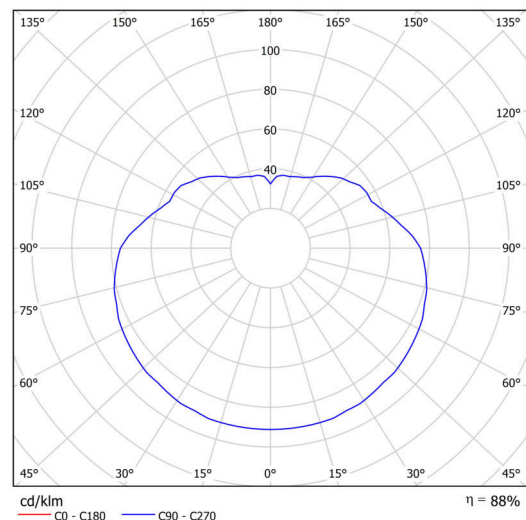

ISIS P4 PM-M

Kód produktu: ISI60457

Typ: LED-5L07E900Z11/PM4M/a3 NK3HST MS 3K##

Krátký popis svítidla: Mosazné závěsné LED svítidlo nouzové kombinované (s automatickým testováním) a matované PMMA stínidlo. Tyčový závěs o délce 60 cm.

Technické

Typy svítidel	Nouzové kombinované SELFTEST
Typ montáže	závěsné - tyč
Materiál základny	Mosaz
Materiál stínidla	opálový polymethylmetakrylát
Barva základny	mosaz leštěná
Barva stínidla	bílá
Držení stínidla	ocelový držák
Umístění montáže	strop
Šířka	500 mm
Délka	500 mm
Výška	500 mm
Délka závěsu	600 mm
Montážní otvor	není
Kabelový vstup	není
Rázová pevnost	IK06
Provozní teplota	od -20°C do +30°C

Elektrické

Příkon	41 W
Stupeň krytí	IP40
Objímka	LED modul
Typ baterií	LiFePO4
Čas nouze	3 hod
SELFTEST	ano
Svorkovnice	není

Světelné

Světelný tok svítidla	5870 lm
Světelný tok zdroje	6670 lm
Světelný tok zdroje v nouzovém režimu	200 lm
Teplota	3000 K
Životnost LED L80/B10	100000 hod
CRI	Ra80
MacAdam	3
Fotobiologická bezpečnost svítidla dle EN 62471 (Blue light hazard)	Risk group 0

Eulum data pro výpočtové programy jsou k dispozici na www.osmont.cz.