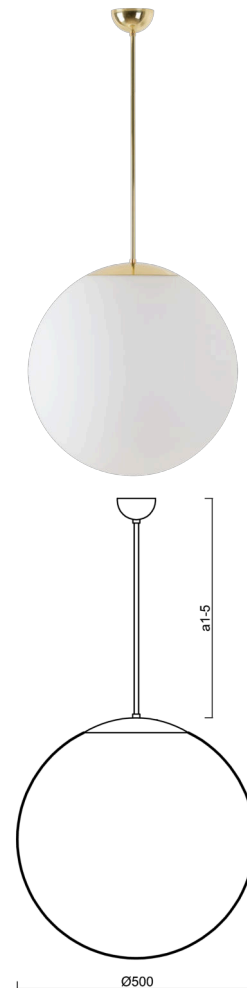

ISIS P4 PM-M

Kód produktu: ISI60456

Typ: LED-5L07E900Z11/PM4M/a2 NK3HST MS 3K##

Krátký popis svítidla: Mosazné závěsné LED svítidlo nouzové kombinované (s automatickým testováním) a matované PMMA stínidlo. Tyčový závěs o délce 40 cm.

Technické

Typy svítidel	Nouzové kombinované SELFTEST
Typ montáže	závěsné - tyč
Materiál základny	Mosaz
Materiál stínidla	opálový polymethylmetakrylát
Barva základny	mosaz leštěná
Barva stínidla	bílá
Držení stínidla	ocelový držák
Umístění montáže	strop
Šířka	500 mm
Délka	500 mm
Výška	500 mm
Délka závěsu	400 mm
Montážní otvor	není
Kabelový vstup	není
Rázová pevnost	IK06
Provozní teplota	od -20°C do +30°C

Elektrické

Příkon	41 W
Stupeň krytí	IP40
Objímka	LED modul
Typ baterií	LiFePO4
Čas nouze	3 hod
SELFTEST	ano
Svorkovnice	není

Světelné

Světelný tok svítidla	5870 lm
Světelný tok zdroje	6670 lm
Světelný tok zdroje v nouzovém režimu	200 lm
Teplota	3000 K
Životnost LED L80/B10	100000 hod
CRI	Ra80
MacAdam	3
Fotobiologická bezpečnost svítidla dle EN 62471 (Blue light hazard)	Risk group 0

Eulum data pro výpočtové programy jsou k dispozici na www.osmont.cz.