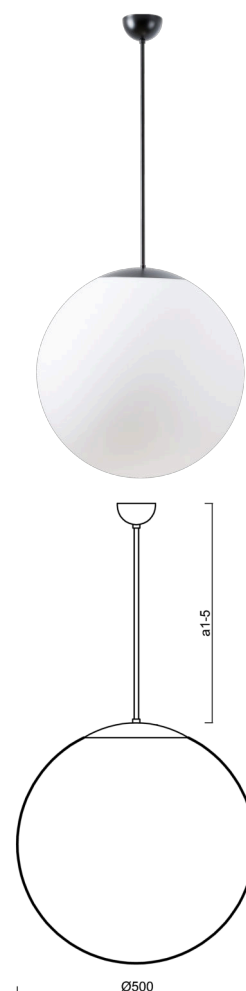

ISIS P4 PM-M

Kód produktu: ISI60454

Typ: LED-5L07E900Z11/PM4M/a5 NK3HST C 3K##

Krátký popis svítidla: Černé závěsné LED svítidlo nouzové kombinované (s automatickým testováním) a matované PMMA stínidlo. Tyčový závěs o délce 100 cm.

Technické

Typy svítidel	Nouzové kombinované SELFTEST
Typ montáže	závěsné - tyč
Materiál základny	ocel
Materiál stínidla	opálový polymethylmetakrylát
Barva základny	černá Ral9005
Barva stínidla	bílá
Držení stínidla	ocelový držák
Umístění montáže	strop
Šířka	500 mm
Délka	500 mm
Výška	500 mm
Délka závěsu	1000 mm
Montážní otvor	není
Kabelový vstup	není
Rázová pevnost	IK06
Provozní teplota	od -20°C do +30°C

Elektrické

Příkon	41 W
Stupeň krytí	IP40
Objímka	LED modul
Typ baterií	LiFePO4
Čas nouze	3 hod
SELFTEST	ano
Svorkovnice	není

Světelné

Světelný tok svítidla	5870 lm
Světelný tok zdroje	6670 lm
Světelný tok zdroje v nouzovém režimu	200 lm
Teplota	3000 K
Životnost LED L80/B10	100000 hod
CRI	Ra80
MacAdam	3
Fotobiologická bezpečnost svítidla dle EN 62471 (Blue light hazard)	Risk group 0

Eulum data pro výpočtové programy jsou k dispozici na www.osmont.cz.