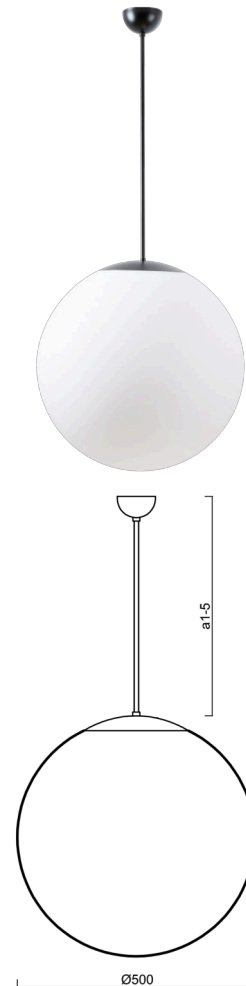

ISIS P4 PM-M

Kód produktu: ISI60452

Typ: LED-5L07E900Z11/PM4M/a3 NK3HST C 3K##

Krátký popis svítidla: Černé závěsné LED svítidlo nouzové kombinované (s automatickým testováním) a matované PMMA stínidlo. Tyčový závěs o délce 60 cm.

Technické

Typy svítidel	Nouzové kombinované SELFTEST
Typ montáže	závěsné - tyč
Materiál základny	ocel
Materiál stínidla	opálový polymethylmetakrylát
Barva základny	černá Ral9005
Barva stínidla	bílá
Držení stínidla	ocelový držák
Umístění montáže	strop
Šířka	500 mm
Délka	500 mm
Výška	500 mm
Délka závěsu	600 mm
Montážní otvor	není
Kabelový vstup	není
Rázová pevnost	IK06
Provozní teplota	od -20°C do +30°C

Elektrické

Příkon	41 W
Stupeň krytí	IP40
Objímka	LED modul
Typ baterií	LiFePO4
Čas nouze	3 hod
SELFTEST	ano
Svorkovnice	není

Světelné

Světelný tok svítidla	5870 lm
Světelný tok zdroje	6670 lm
Světelný tok zdroje v nouzovém režimu	200 lm
Teplota	3000 K
Životnost LED L80/B10	100000 hod
CRI	Ra80
MacAdam	3
Fotobiologická bezpečnost svítidla dle EN 62471 (Blue light hazard)	Risk group 0

Eulum data pro výpočtové programy jsou k dispozici na www.osmont.cz.