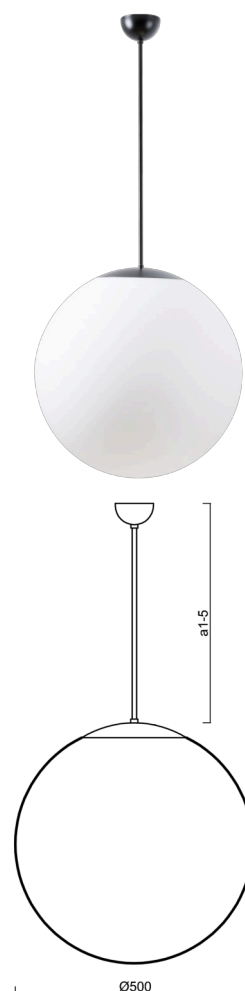

ISIS P4 PM-M

Kód produktu: ISI60451

Typ: LED-5L07E900Z11/PM4M/a2 NK3HST C 3K##

Krátký popis svítidla: Černé závěsné LED svítidlo nouzové kombinované (s automatickým testováním) a matované PMMA stínidlo. Tyčový závěs o délce 40 cm.

Technické

Typy svítidel	Nouzové kombinované SELFTEST
Typ montáže	závěsné - tyč
Materiál základny	ocel
Materiál stínidla	opálový polymethylmetakrylát
Barva základny	černá Ral9005
Barva stínidla	bílá
Držení stínidla	ocelový držák
Umístění montáže	strop
Šířka	500 mm
Délka	500 mm
Výška	500 mm
Délka závěsu	400 mm
Montážní otvor	není
Kabelový vstup	není
Rázová pevnost	IK06
Provozní teplota	od -20°C do +30°C

Elektrické

Příkon	41 W
Stupeň krytí	IP40
Objímka	LED modul
Typ baterií	LiFePO4
Čas nouze	3 hod
SELFTEST	ano
Svorkovnice	není

Světelné

Světelný tok svítidla	5870 lm
Světelný tok zdroje	6670 lm
Světelný tok zdroje v nouzovém režimu	200 lm
Teplota	3000 K
Životnost LED L80/B10	100000 hod
CRI	Ra80
MacAdam	3
Fotobiologická bezpečnost svítidla dle EN 62471 (Blue light hazard)	Risk group 0

Eulum data pro výpočtové programy jsou k dispozici na www.osmont.cz.