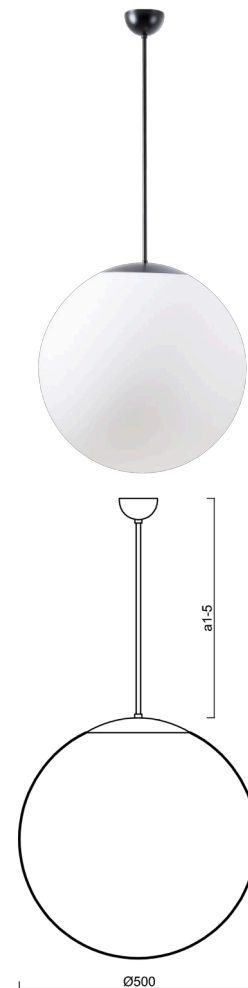

ISIS P4 PM-M

Kód produktu: ISI60450

Typ: LED-5L07E900Z11/PM4M/a1 NK3HST C 3K##

Krátký popis svítidla: Černé závěsné LED svítidlo nouzové kombinované (s automatickým testováním) a matované PMMA stínidlo. Tyčový závěs o délce 20 cm.

Technické

Typy svítidel	Nouzové kombinované SELFTEST
Typ montáže	závěsné - tyč
Materiál základny	ocel
Materiál stínidla	opálový polymethylmetakrylát
Barva základny	černá Ral9005
Barva stínidla	bílá
Držení stínidla	ocelový držák
Umístění montáže	strop
Šířka	500 mm
Délka	500 mm
Výška	500 mm
Délka závěsu	200 mm
Montážní otvor	není
Kabelový vstup	není
Rázová pevnost	IK06
Provozní teplota	od -20°C do +30°C

Elektrické

Příkon	41 W
Stupeň krytí	IP40
Objímka	LED modul
Typ baterií	LiFePO4
Čas nouze	3 hod
SELFTEST	ano
Svorkovnice	není

Světelné

Světelný tok svítidla	5870 lm
Světelný tok zdroje	6670 lm
Světelný tok zdroje v nouzovém režimu	200 lm
Teplota	3000 K
Životnost LED L80/B10	100000 hod
CRI	Ra80
MacAdam	3
Fotobiologická bezpečnost svítidla dle EN 62471 (Blue light hazard)	Risk group 0

Eulum data pro výpočtové programy jsou k dispozici na www.osmont.cz.