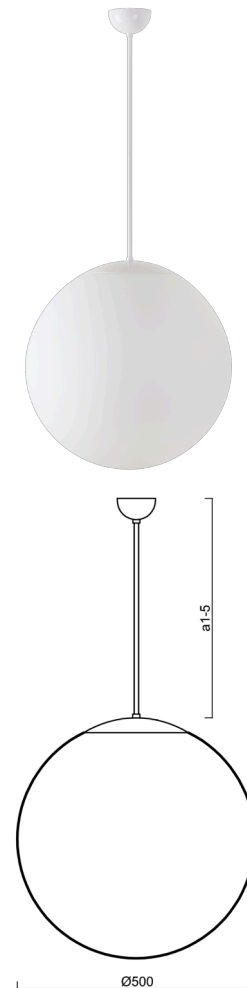

ISIS P4 PM-M

Kód produktu: ISI60448

Typ: LED-5L07E900Z11/PM4M/a4 NK3HST B 3K##

Krátký popis svítidla: Bílé závěsné LED svítidlo nouzové kombinované (s automatickým testováním) a matované PMMA stínidlo. Tyčový závěs o délce 80 cm.

Technické

Typy svítidel	Nouzové kombinované SELFTEST
Typ montáže	závěsné - tyč
Materiál základny	ocel
Materiál stínidla	opálový polymethylmetakrylát
Barva základny	bílá Ral9003
Barva stínidla	bílá
Držení stínidla	ocelový držák
Umístění montáže	strop
Šířka	500 mm
Délka	500 mm
Výška	500 mm
Délka závěsu	800 mm
Montážní otvor	není
Kabelový vstup	není
Rázová pevnost	IK06
Provozní teplota	od -20°C do +30°C

Elektrické

Příkon	41 W
Stupeň krytí	IP40
Objímka	LED modul
Typ baterií	LiFePO4
Čas nouze	3 hod
SELFTEST	ano
Svorkovnice	není

Světelné

Světelný tok svítidla	5870 lm
Světelný tok zdroje	6670 lm
Světelný tok zdroje v nouzovém režimu	200 lm
Teplota	3000 K
Životnost LED L80/B10	100000 hod
CRI	Ra80
MacAdam	3
Fotobiologická bezpečnost svítidla dle EN 62471 (Blue light hazard)	Risk group 0

Eulum data pro výpočtové programy jsou k dispozici na www.osmont.cz.