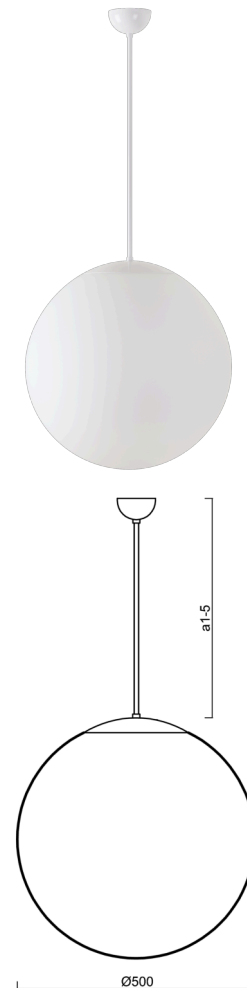

ISIS P4 PM-M

Kód produktu: ISI60447

Typ: LED-5L07E900Z11/PM4M/a3 NK3HST B 3K##

Krátký popis svítidla: Bílé závěsné LED svítidlo nouzové kombinované (s automatickým testováním) a matované PMMA stínidlo. Tyčový závěs o délce 60 cm.

Technické

Typy svítidel	Nouzové kombinované SELFTEST
Typ montáže	závěsné - tyč
Materiál základny	ocel
Materiál stínidla	opálový polymethylmetakrylát
Barva základny	bílá Ral9003
Barva stínidla	bílá
Držení stínidla	ocelový držák
Umístění montáže	strop
Šířka	500 mm
Délka	500 mm
Výška	500 mm
Délka závěsu	600 mm
Montážní otvor	není
Kabelový vstup	není
Rázová pevnost	IK06
Provozní teplota	od -20°C do +30°C

Elektrické

Příkon	41 W
Stupeň krytí	IP40
Objímka	LED modul
Typ baterií	LiFePO4
Čas nouze	3 hod
SELFTEST	ano
Svorkovnice	není

Světelné

Světelný tok svítidla	5870 lm
Světelný tok zdroje	6670 lm
Světelný tok zdroje v nouzovém režimu	200 lm
Teplota	3000 K
Životnost LED L80/B10	100000 hod
CRI	Ra80
MacAdam	3
Fotobiologická bezpečnost svítidla dle EN 62471 (Blue light hazard)	Risk group 0

Eulum data pro výpočtové programy jsou k dispozici na www.osmont.cz.