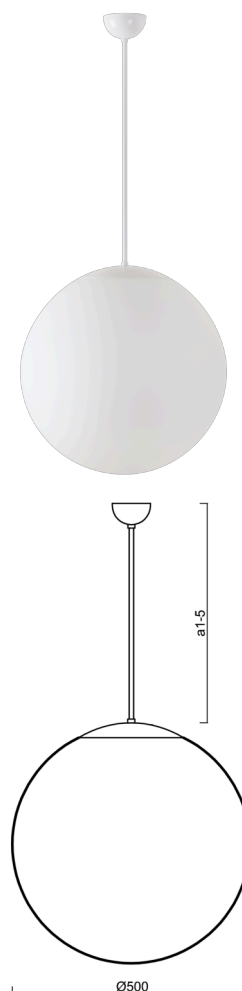

ISIS P4 PM-M

Kód produktu: ISI60445

Typ: LED-5L07E900Z11/PM4M/a1 NK3HST B 3K##

Krátký popis svítidla: Bílé závěsné LED svítidlo nouzové kombinované (s automatickým testováním) a matované PMMA stínidlo. Tyčový závěs o délce 20 cm.

Technické

Typy svítidel	Nouzové kombinované SELFTEST
Typ montáže	závěsné - tyč
Materiál základny	ocel
Materiál stínidla	opálový polymethylmetakrylát
Barva základny	bílá Ral9003
Barva stínidla	bílá
Držení stínidla	ocelový držák
Umístění montáže	strop
Šířka	500 mm
Délka	500 mm
Výška	500 mm
Délka závěsu	200 mm
Montážní otvor	není
Kabelový vstup	není
Rázová pevnost	IK06
Provozní teplota	od -20°C do +30°C

Elektrické

Příkon	41 W
Stupeň krytí	IP40
Objímka	LED modul
Typ baterií	LiFePO4
Čas nouze	3 hod
SELFTEST	ano
Svorkovnice	není

Světelné

Světelný tok svítidla	5870 lm
Světelný tok zdroje	6670 lm
Světelný tok zdroje v nouzovém režimu	200 lm
Teplota	3000 K
Životnost LED L80/B10	100000 hod
CRI	Ra80
MacAdam	3
Fotobiologická bezpečnost svítidla dle EN 62471 (Blue light hazard)	Risk group 0

Eulum data pro výpočtové programy jsou k dispozici na www.osmont.cz.