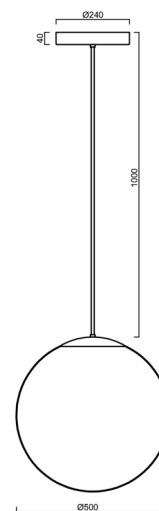

ISIS P4 PM HP

LED-5L08E950Z11/PM4/a4/NK1W C 3K##

WWW.OSMONT.CZ

ISIS P4 PM HP

Kód produktu: ISI72148

Typ: LED-5L08E950Z11/PM4/a4/NK1W C 3K##

Krátký popis svítidla: Černé závěsné vysokovýkonné LED svítidlo nouzové kombinované a PMMA stínidlo. Tyčový závěs o délce 80 cm.

Technické

Typy svítidel	Nouzové kombinované
Typ montáže	závěsné - tyč
Materiál základny	ocel
Materiál stínidla	lesklý polymethylmetakrylát
Barva základny	černá Ral9005
Barva stínidla	bílá
Držení stínidla	ocelový držák
Umístění montáže	strop
Šířka	500 mm
Délka	500 mm
Výška	500 mm
Průměr	ø 500 mm
Délka závěsu	800 mm
Montážní otvor	3xø5mm
Kabelový vstup	2xø16mm
Energetická třída	D
Rázová pevnost	IK06
Provozní teplota	od 0°C do +30°C