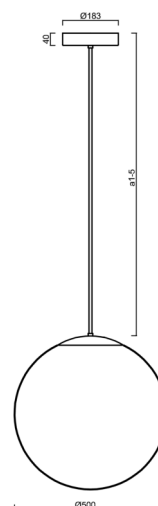

ISIS P4 PM HP

Kód produktu: ISI64671

Typ: LED-5L08E950Z11/PM4/a2 NB DALI 4K##

Krátký popis svítidla: Nerez broušené závěsné vysokovýkonné LED svítidlo DALI a PMMA stínidlo. Tyčový závěs o délce 40 cm.

Technické

Typy svítidel	Stmívatelné
Typ montáže	závěsné - tyč
Materiál základny	nerez ocel
Materiál stínidla	lesklý polymethylmetakrylát
Barva základny	nerez broušená
Barva stínidla	bílá
Držení stínidla	ocelový držák
Umístění montáže	strop
Šířka	500 mm
Délka	500 mm
Výška	500 mm
Průměr	ø 500 mm
Délka závěsu	400 mm
Montážní otvor	3xø5mm
Kabelový vstup	2xø16mm
Energetická třída	D
Rázová pevnost	IK06
Provozní teplota	od -20°C do +30°C

Elektrické

Příkon	59 W
Stupeň krytí	IP40
Objímka	LED modul
Svorkovnice	zacvakávací
Počet svítidel na jistič B10A	15 ks
Počet svítidel na jistič B16A	25 ks
Počet svítidel na jistič C10A	26 ks
Počet svítidel na jistič C16A	42 ks

Světelné

Světelný tok svítidla	8450 lm
Světelný tok zdroje	9600 lm
Měrný výkon	143 lm/W
Teplota	4000 K
Životnost LED L80/B10	100000 hod
CRI	Ra80
MacAdam	3
Fotobiologická bezpečnost svítidla dle EN 62471 (Blue light hazard)	Risk group 0

Eulum data pro výpočtové programy jsou k dispozici na www.osmont.cz.