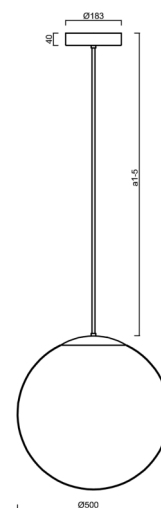

ISIS P4 PM HP

Kód produktu: ISI64667

Typ: LED-5L08E950Z11/PM4/a3 NB 4K##

Krátký popis svítidla: Nerez broušené závěsné vysokovýkonné LED svítidlo ON/OFF a PMMA stínidlo. Tyčový závěs o délce 60 cm.

Technické

Typy svítidel	Klasické on/off
Typ montáže	závěsné - tyč
Materiál základny	nerez ocel
Materiál stínidla	lesklý polymethylmetakrylát
Barva základny	nerez broušená
Barva stínidla	bílá
Držení stínidla	ocelový držák
Umístění montáže	strop
Šířka	500 mm
Délka	500 mm
Výška	500 mm
Průměr	ø 500 mm
Délka závěsu	600 mm
Montážní otvor	3xø5mm
Kabelový vstup	2xø16mm
Energetická třída	D
Rázová pevnost	IK06
Provozní teplota	od -20°C do +30°C

Elektrické

Příkon	59 W
Stupeň krytí	IP40
Objímka	LED modul
Svorkovnice	zacvakávací
Počet svítidel na jistič B10A	15 ks
Počet svítidel na jistič B16A	25 ks
Počet svítidel na jistič C10A	26 ks
Počet svítidel na jistič C16A	42 ks

Světelné

Světelný tok svítidla	8450 lm
Světelný tok zdroje	9600 lm
Měrný výkon	143 lm/W
Teplota	4000 K
Životnost LED L80/B10	100000 hod
CRI	Ra80
MacAdam	3
Fotobiologická bezpečnost svítidla dle EN 62471 (Blue light hazard)	Risk group 0

Eulum data pro výpočtové programy jsou k dispozici na www.osmont.cz.