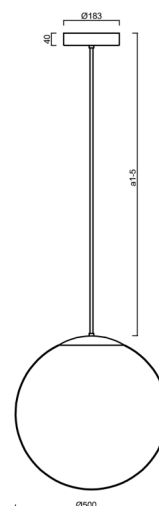

ISIS P4 PM HP

Kód produktu: ISI64661

Typ: LED-5L08E950Z11/PM4/a2 NL DALI 4K##

Krátký popis svítidla: Nerez leštěné závěsné vysokovýkonné LED svítidlo DALI a PMMA stínidlo. Tyčový závěs o délce 40 cm.

Technické

Typy svítidel	Stmívatelné
Typ montáže	závěsné - tyč
Materiál základny	nerez ocel
Materiál stínidla	lesklý polymethylmetakrylát
Barva základny	nerez leštěná
Barva stínidla	bílá
Držení stínidla	ocelový držák
Umístění montáže	strop
Šířka	500 mm
Délka	500 mm
Výška	500 mm
Průměr	ø 500 mm
Délka závěsu	400 mm
Montážní otvor	3xø5mm
Kabelový vstup	2xø16mm
Energetická třída	D
Rázová pevnost	IK06
Provozní teplota	od -20°C do +30°C

Elektrické

Příkon	59 W
Stupeň krytí	IP40
Objímka	LED modul
Svorkovnice	zacvakávací
Počet svítidel na jistič B10A	15 ks
Počet svítidel na jistič B16A	25 ks
Počet svítidel na jistič C10A	26 ks
Počet svítidel na jistič C16A	42 ks

Světelné

Světelný tok svítidla	8450 lm
Světelný tok zdroje	9600 lm
Měrný výkon	143 lm/W
Teplota	4000 K
Životnost LED L80/B10	100000 hod
CRI	Ra80
MacAdam	3
Fotobiologická bezpečnost svítidla dle EN 62471 (Blue light hazard)	Risk group 0

Eulum data pro výpočtové programy jsou k dispozici na www.osmont.cz.