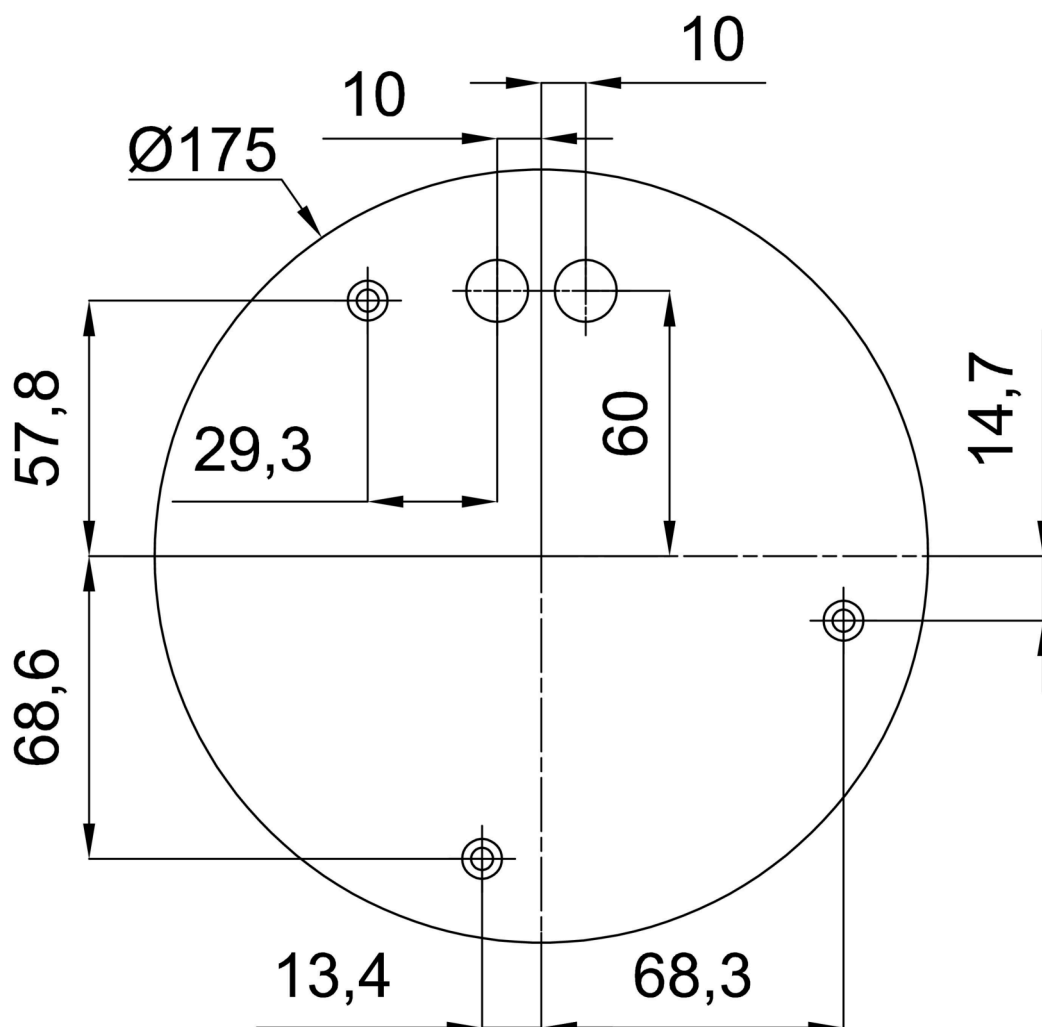

Logistické

EAN	8591728031619
Hmotnost NTT0	4.4 Kg
Hmotnost BTTO	6.3 Kg
Počet kartonů	2 ks
Objem balení	0.164 m³
Balení 1 šířka	0.52 m
Balení 1 délka	0.52 m
Balení 1 výška	0.53 m
Záruka*	60 měsíců

*U akumulátorů je poskytována záruka v délce 12 měsíců od data prodeje.

Montážní rozměry: