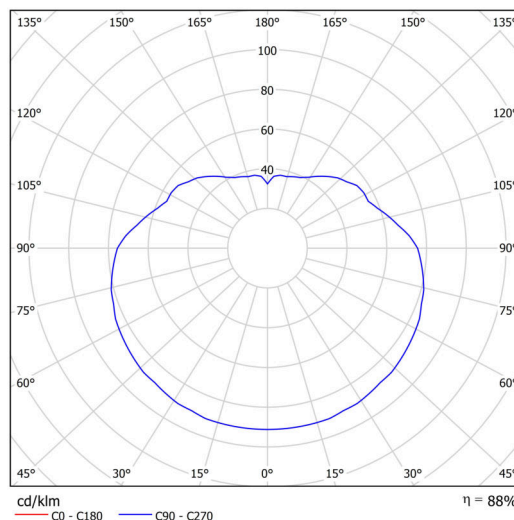

ISIS P4 PM HP

Kód produktu: ISI64661

Typ: LED-5L08E950Z11/PM4/a2 NL DALI 4K##

Krátký popis svítidla: Nerez leštěné závěsné vysokovýkonné LED svítidlo DALI a PMMA stínidlo. Tyčový závěs o délce 40 cm.

Technické

Typy svítidel	Stmívatelné
Typ montáže	závěsné - tyč
Materiál základny	nerez ocel
Materiál stínidla	lesklý polymethylmetakrylát
Barva základny	nerez leštěná
Barva stínidla	bílá
Držení stínidla	ocelový držák
Umístění montáže	strop
Šířka	500 mm
Délka	500 mm
Výška	500 mm
Průměr	ø 500 mm
Délka závěsu	400 mm
Montážní otvor	3xø5mm
Kabelový vstup	2xø16mm
Energetická třída	D
Rázová pevnost	IK06
Provozní teplota	od -20°C do +30°C

Elektrické

Příkon	59 W
Stupeň krytí	IP40
Objímka	LED modul
Svorkovnice	zacvakávací
Počet svítidel na jistič B10A	15 ks
Počet svítidel na jistič B16A	25 ks
Počet svítidel na jistič C10A	26 ks
Počet svítidel na jistič C16A	42 ks

Světelné

Světelný tok svítidla	8450 lm
Světelný tok zdroje	9600 lm
Měrný výkon	143 lm/W
Teplota	4000 K
Životnost LED L80/B10	100000 hod
CRI	Ra80
MacAdam	3
Fotobiologická bezpečnost svítidla dle EN 62471 (Blue light hazard)	Risk group 0

Eulum data pro výpočtové programy jsou k dispozici na www.osmont.cz.