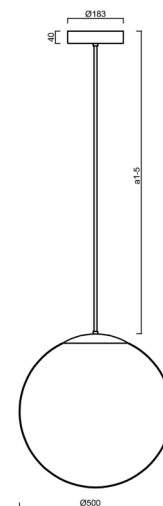

ISIS P4 PM HP

Kód produktu: IS164659

Typ: LED-5L08E950Z11/PM4/a5 NL 4K##

Krátký popis svítidla: Nerez leštěné závěsné vysokovýkonné LED svítidlo ON/OFF a PMMA stínidlo. Tyčový závěs o délce 100 cm.

Technické

Typy svítidel	Klasické on/off
Typ montáže	závěsné - tyč
Materiál základny	nerez ocel
Materiál stínidla	lesklý polymethylmetakrylát
Barva základny	nerez leštěná
Barva stínidla	bílá
Držení stínidla	ocelový držák
Umístění montáže	strop
Šířka	500 mm
Délka	500 mm
Výška	500 mm
Průměr	ø 500 mm
Délka závěsu	1000 mm
Montážní otvor	3xø5mm
Kabelový vstup	2xø16mm
Energetická třída	D
Rázová pevnost	IK06
Provozní teplota	od -20°C do +30°C

Elektrické

Příkon	59 W
Stupeň krytí	IP40
Objemka	LED modul
Svorkovnice	zacvakávací
Počet svítidel na jistič B10A	15 ks
Počet svítidel na jistič B16A	25 ks
Počet svítidel na jistič C10A	26 ks
Počet svítidel na jistič C16A	42 ks

Světelné

Světelný tok svítidla	8450 lm
Světelný tok zdroje	9600 lm
Měrný výkon	143 lm/W
Teplota	4000 K
Životnost LED L80/B10	100000 hod
CRI	Ra80
MacAdam	3
Fotobiologická bezpečnost svítidla dle EN 62471 (Blue light hazard)	Risk group 0

Eulum data pro výpočtové programy jsou k dispozici na www.osmont.cz.