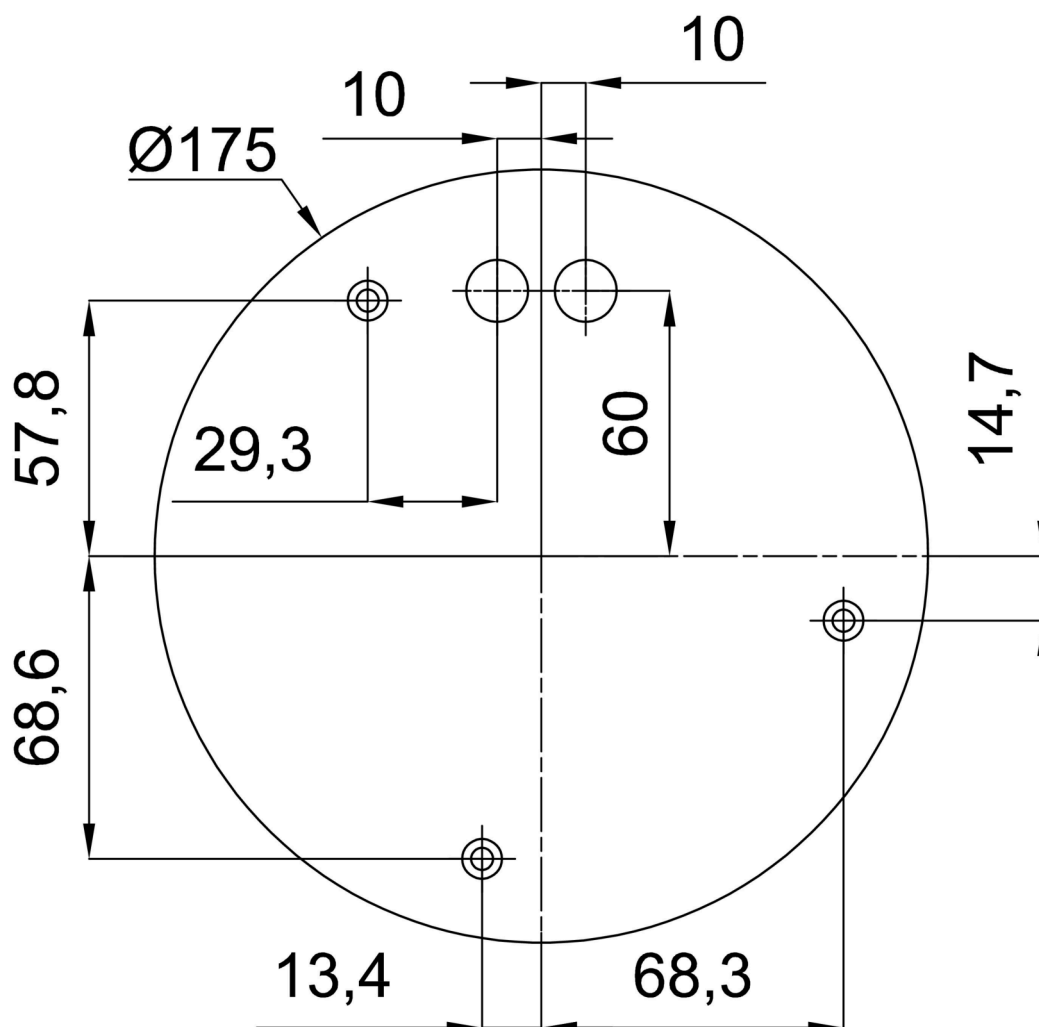

Logistické

EAN	8591728031589
Hmotnost NTT0	4.4 Kg
Hmotnost BTTO	6.3 Kg
Počet kartonů	2 ks
Objem balení	0.178 m³
Balení 1 šířka	0.52 m
Balení 1 délka	0.52 m
Balení 1 výška	0.53 m
Záruka*	60 měsíců

*U akumulátorů je poskytována záruka v délce 12 měsíců od data prodeje.

Montážní rozměry: