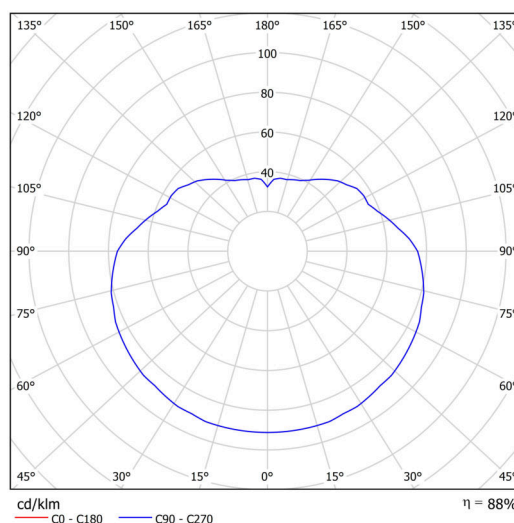

ISIS P4 PM HP

Kód produktu: ISI64657

Typ: LED-5L08E950Z11/PM4/a3 NL 4K##

Krátký popis svítidla: Nerez leštěné závěsné vysokovýkonné LED svítidlo ON/OFF a PMMA stínidlo. Tyčový závěs o délce 60 cm.

Technické

Typy svítidel	Klasické on/off
Typ montáže	závěsné - tyč
Materiál základny	nerez ocel
Materiál stínidla	lesklý polymethylmetakrylát
Barva základny	nerez leštěná
Barva stínidla	bílá
Držení stínidla	ocelový držák
Umístění montáže	strop
Šířka	500 mm
Délka	500 mm
Výška	500 mm
Průměr	Ø 500 mm
Délka závěsu	600 mm
Montážní otvor	3xØ5mm
Kabelový vstup	2xØ16mm
Energetická třída	D
Rázová pevnost	IK06
Provozní teplota	od -20°C do +30°C

Elektrické

Příkon	59 W
Stupeň krytí	IP40
Objímka	LED modul
Svorkovnice	zacvakávací
Počet svítidel na jistič B10A	15 ks
Počet svítidel na jistič B16A	25 ks
Počet svítidel na jistič C10A	26 ks
Počet svítidel na jistič C16A	42 ks

Světelné

Světelný tok svítidla	8450 lm
Světelný tok zdroje	9600 lm
Měrný výkon	143 lm/W
Teplota	4000 K
Životnost LED L80/B10	100000 hod
CRI	Ra80
MacAdam	3
Fotobiologická bezpečnost svítidla dle EN 62471 (Blue light hazard)	Risk group 0

Eulum data pro výpočtové programy jsou k dispozici na www.osmont.cz.