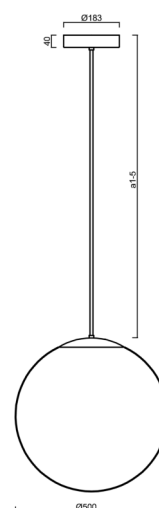

ISIS P4 PM HP

Kód produktu: ISI64657

Typ: LED-5L08E950Z11/PM4/a3 NL 4K##

Krátký popis svítidla: Nerez leštěné závěsné vysokovýkonné LED svítidlo ON/OFF a PMMA stínidlo. Tyčový závěs o délce 60 cm.

Technické

Typy svítidel	Klasické on/off
Typ montáže	závěsné - tyč
Materiál základny	nerez ocel
Materiál stínidla	lesklý polymethylmetakrylát
Barva základny	nerez leštěná
Barva stínidla	bílá
Držení stínidla	ocelový držák
Umístění montáže	strop
Šířka	500 mm
Délka	500 mm
Výška	500 mm
Průměr	Ø 500 mm
Délka závěsu	600 mm
Montážní otvor	3xØ5mm
Kabelový vstup	2xØ16mm
Energetická třída	D
Rázová pevnost	IK06
Provozní teplota	od -20°C do +30°C

Elektrické

Příkon	59 W
Stupeň krytí	IP40
Objímka	LED modul
Svorkovnice	zacvakávací
Počet svítidel na jistič B10A	15 ks
Počet svítidel na jistič B16A	25 ks
Počet svítidel na jistič C10A	26 ks
Počet svítidel na jistič C16A	42 ks

Světelné

Světelný tok svítidla	8450 lm
Světelný tok zdroje	9600 lm
Měrný výkon	143 lm/W
Teplota	4000 K
Životnost LED L80/B10	100000 hod
CRI	Ra80
MacAdam	3
Fotobiologická bezpečnost svítidla dle EN 62471 (Blue light hazard)	Risk group 0

Eulum data pro výpočtové programy jsou k dispozici na www.osmont.cz.