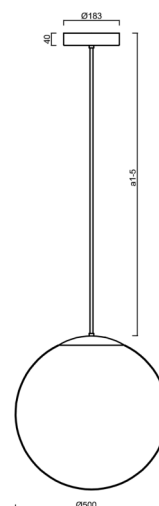

ISIS P4 PM HP

Kód produktu: ISI64652

Typ: LED-5L08E950Z11/PM4/a3 MS DALI 4K##

Krátký popis svítidla: Mosazné závěsné vysokovýkonné LED svítidlo DALI a PMMA stínidlo. Tyčový závěs o délce 60 cm.

Technické

Typy svítidel	Stmívatelné
Typ montáže	závěsné - tyč
Materiál základny	Mosaz
Materiál stínidla	lesklý polymethylmetakrylát
Barva základny	mosaz leštěná
Barva stínidla	bílá
Držení stínidla	ocelový držák
Umístění montáže	strop
Šířka	500 mm
Délka	500 mm
Výška	500 mm
Průměr	Ø 500 mm
Délka závěsu	600 mm
Montážní otvor	3xØ5mm
Kabelový vstup	2xØ16mm
Energetická třída	D
Rázová pevnost	IK06
Provozní teplota	od -20°C do +30°C

Elektrické

Příkon	59 W
Stupeň krytí	IP40
Objímka	LED modul
Svorkovnice	zacvakávací
Počet svítidel na jistič B10A	15 ks
Počet svítidel na jistič B16A	25 ks
Počet svítidel na jistič C10A	26 ks
Počet svítidel na jistič C16A	42 ks

Světelné

Světelný tok svítidla	8450 lm
Světelný tok zdroje	9600 lm
Měrný výkon	143 lm/W
Teplota	4000 K
Životnost LED L80/B10	100000 hod
CRI	Ra80
MacAdam	3
Fotobiologická bezpečnost svítidla dle EN 62471 (Blue light hazard)	Risk group 0

Eulum data pro výpočtové programy jsou k dispozici na www.osmont.cz.