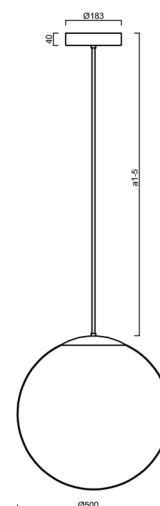

ISIS P4 PM HP

Kód produktu: ISI64651

Typ: LED-5L08E950Z11/PM4/a2 MS DALI 4K##

Krátký popis svítidla: Mosazné závěsné vysokovýkonné LED svítidlo DALI a PMMA stínidlo. Tyčový závěs o délce 40 cm.

Technické

Typy svítidel	Stmívatelné
Typ montáže	závěsné - tyč
Materiál základny	Mosaz
Materiál stínidla	lesklý polymethylmetakrylát
Barva základny	mosaz leštěná
Barva stínidla	bílá
Držení stínidla	ocelový držák
Umístění montáže	strop
Šířka	500 mm
Délka	500 mm
Výška	500 mm
Průměr	Ø 500 mm
Délka závěsu	400 mm
Montážní otvor	3xØ5mm
Kabelový vstup	2xØ16mm
Energetická třída	D
Rázová pevnost	IK06
Provozní teplota	od -20°C do +30°C

Elektrické

Příkon	59 W
Stupeň krytí	IP40
Objímka	LED modul
Svorkovnice	zacvakávací
Počet svítidel na jistič B10A	15 ks
Počet svítidel na jistič B16A	25 ks
Počet svítidel na jistič C10A	26 ks
Počet svítidel na jistič C16A	42 ks

Světelné

Světelný tok svítidla	8450 lm
Světelný tok zdroje	9600 lm
Měrný výkon	143 lm/W
Teplota	4000 K
Životnost LED L80/B10	100000 hod
CRI	Ra80
MacAdam	3
Fotobiologická bezpečnost svítidla dle EN 62471 (Blue light hazard)	Risk group 0

Eulum data pro výpočtové programy jsou k dispozici na www.osmont.cz.