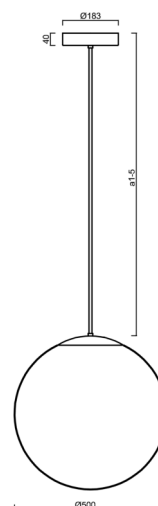

ISIS P4 PM HP

Kód produktu: ISI64639

Typ: LED-5L08E950Z11/PM4/a5 C 4K##

Krátký popis svítidla: Černé závěsné vysokovýkonné LED svítidlo ON/OFF a PMMA stínidlo. Tyčový závěs o délce 100 cm.

Technické

Typy svítidel	Klasické on/off
Typ montáže	závěsné - tyč
Materiál základny	ocel
Materiál stínidla	lesklý polymethylmetakrylát
Barva základny	černá Ral9005
Barva stínidla	bílá
Držení stínidla	ocelový držák
Umístění montáže	strop
Šířka	500 mm
Délka	500 mm
Výška	500 mm
Průměr	Ø 500 mm
Délka závěsu	1000 mm
Montážní otvor	3xØ5mm
Kabelový vstup	2xØ16mm
Energetická třída	D
Rázová pevnost	IK06
Provozní teplota	od -20°C do +30°C

Elektrické

Příkon	59 W
Stupeň krytí	IP40
Objímka	LED modul
Svorkovnice	zacvakávací
Počet svítidel na jistič B10A	15 ks
Počet svítidel na jistič B16A	25 ks
Počet svítidel na jistič C10A	26 ks
Počet svítidel na jistič C16A	42 ks

Světelné

Světelný tok svítidla	8450 lm
Světelný tok zdroje	9600 lm
Měrný výkon	143 lm/W
Teplota	4000 K
Životnost LED L80/B10	100000 hod
CRI	Ra80
MacAdam	3
Fotobiologická bezpečnost svítidla dle EN 62471 (Blue light hazard)	Risk group 0

Eulum data pro výpočtové programy jsou k dispozici na www.osmont.cz.