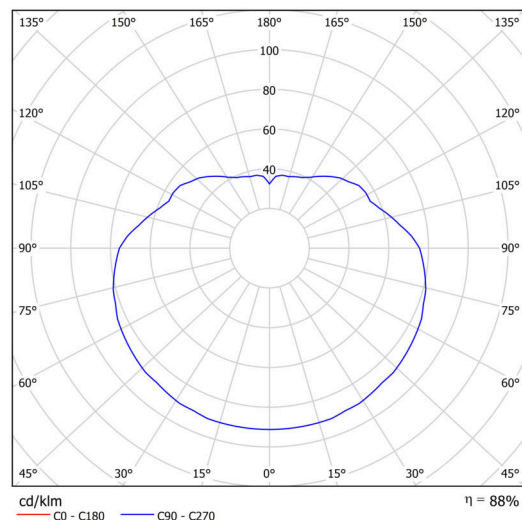

ISIS P4 PM HP

Kód produktu: ISI64638

Typ: LED-5L08E950Z11/PM4/a4 C 4K##

Krátký popis svítidla: Černé závěsné vysokovýkonné LED svítidlo ON/OFF a PMMA stínidlo. Tyčový závěs o délce 80 cm.

Technické

Typy svítidel	Klasické on/off
Typ montáže	závěsné - tyč
Materiál základny	ocel
Materiál stínidla	lesklý polymethylmetakrylát
Barva základny	černá Ral9005
Barva stínidla	bílá
Držení stínidla	ocelový držák
Umístění montáže	strop
Šířka	500 mm
Délka	500 mm
Výška	500 mm
Průměr	ø 500 mm
Délka závěsu	800 mm
Montážní otvor	3xø5mm
Kabelový vstup	2xø16mm
Energetická třída	D
Rázová pevnost	IK06
Provozní teplota	od -20°C do +30°C

Elektrické

Příkon	59 W
Stupeň krytí	IP40
Objímka	LED modul
Svorkovnice	zacvakávací
Počet svítidel na jistič B10A	15 ks
Počet svítidel na jistič B16A	25 ks
Počet svítidel na jistič C10A	26 ks
Počet svítidel na jistič C16A	42 ks

Světelné

Světelný tok svítidla	8450 lm
Světelný tok zdroje	9600 lm
Měrný výkon	143 lm/W
Teplota	4000 K
Životnost LED L80/B10	100000 hod
CRI	Ra80
MacAdam	3
Fotobiologická bezpečnost svítidla dle EN 62471 (Blue light hazard)	Risk group 0

Eulum data pro výpočtové programy jsou k dispozici na www.osmont.cz.