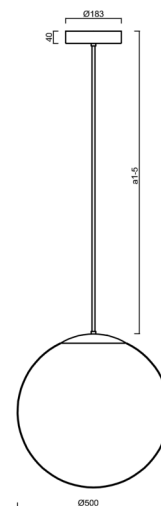

ISIS P4 PM HP

Kód produktu: ISI64638

Typ: LED-5L08E950Z11/PM4/a4 C 4K##

Krátký popis svítidla: Černé závěsné vysokovýkonné LED svítidlo ON/OFF a PMMA stínidlo. Tyčový závěs o délce 80 cm.

Technické

Typy svítidel	Klasické on/off
Typ montáže	závěsné - tyč
Materiál základny	ocel
Materiál stínidla	lesklý polymethylmetakrylát
Barva základny	černá Ral9005
Barva stínidla	bílá
Držení stínidla	ocelový držák
Umístění montáže	strop
Šířka	500 mm
Délka	500 mm
Výška	500 mm
Průměr	ø 500 mm
Délka závěsu	800 mm
Montážní otvor	3xø5mm
Kabelový vstup	2xø16mm
Energetická třída	D
Rázová pevnost	IK06
Provozní teplota	od -20°C do +30°C

Elektrické

Příkon	59 W
Stupeň krytí	IP40
Objímka	LED modul
Svorkovnice	zacvakávací
Počet svítidel na jistič B10A	15 ks
Počet svítidel na jistič B16A	25 ks
Počet svítidel na jistič C10A	26 ks
Počet svítidel na jistič C16A	42 ks

Světelné

Světelný tok svítidla	8450 lm
Světelný tok zdroje	9600 lm
Měrný výkon	143 lm/W
Teplota	4000 K
Životnost LED L80/B10	100000 hod
CRI	Ra80
MacAdam	3
Fotobiologická bezpečnost svítidla dle EN 62471 (Blue light hazard)	Risk group 0

Eulum data pro výpočtové programy jsou k dispozici na www.osmont.cz.