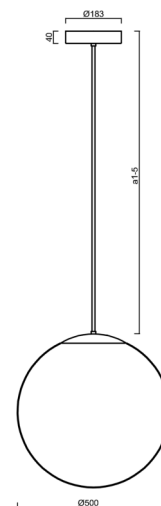

ISIS P4 PM HP

Kód produktu: ISI64636

Typ: LED-5L08E950Z11/PM4/a2 C 4K##

Krátký popis svítidla: Černé závěsné vysokovýkonné LED svítidlo ON/OFF a PMMA stínidlo. Tyčový závěs o délce 40 cm.

Technické

Typy svítidel	Klasické on/off
Typ montáže	závěsné - tyč
Materiál základny	ocel
Materiál stínidla	lesklý polymethylmetakrylát
Barva základny	černá Ral9005
Barva stínidla	bílá
Držení stínidla	ocelový držák
Umístění montáže	strop
Šířka	500 mm
Délka	500 mm
Výška	500 mm
Průměr	ø 500 mm
Délka závěsu	400 mm
Montážní otvor	3xø5mm
Kabelový vstup	2xø16mm
Energetická třída	D
Rázová pevnost	IK06
Provozní teplota	od -20°C do +30°C

Elektrické

Příkon	59 W
Stupeň krytí	IP40
Objímka	LED modul
Svorkovnice	zacvakávací
Počet svítidel na jistič B10A	15 ks
Počet svítidel na jistič B16A	25 ks
Počet svítidel na jistič C10A	26 ks
Počet svítidel na jistič C16A	42 ks

Světelné

Světelný tok svítidla	8450 lm
Světelný tok zdroje	9600 lm
Měrný výkon	143 lm/W
Teplota	4000 K
Životnost LED L80/B10	100000 hod
CRI	Ra80
MacAdam	3
Fotobiologická bezpečnost svítidla dle EN 62471 (Blue light hazard)	Risk group 0

Eulum data pro výpočtové programy jsou k dispozici na www.osmont.cz.