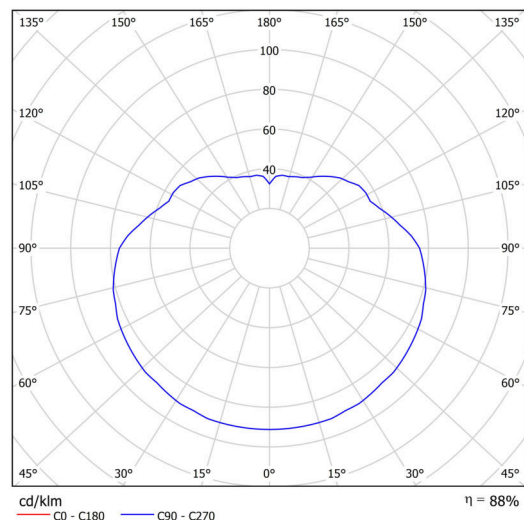

ISIS P4 PM HP

Kód produktu: ISI64636

Typ: LED-5L08E950Z11/PM4/a2 C 4K##

Krátký popis svítidla: Černé závěsné vysokovýkonné LED svítidlo ON/OFF a PMMA stínidlo. Tyčový závěs o délce 40 cm.

Technické

Typy svítidel	Klasické on/off
Typ montáže	závěsné - tyč
Materiál základny	ocel
Materiál stínidla	lesklý polymethylmetakrylát
Barva základny	černá Ral9005
Barva stínidla	bílá
Držení stínidla	ocelový držák
Umístění montáže	strop
Šířka	500 mm
Délka	500 mm
Výška	500 mm
Průměr	ø 500 mm
Délka závěsu	400 mm
Montážní otvor	3xø5mm
Kabelový vstup	2xø16mm
Energetická třída	D
Rázová pevnost	IK06
Provozní teplota	od -20°C do +30°C

Elektrické

Příkon	59 W
Stupeň krytí	IP40
Objímka	LED modul
Svorkovnice	zacvakávací
Počet svítidel na jistič B10A	15 ks
Počet svítidel na jistič B16A	25 ks
Počet svítidel na jistič C10A	26 ks
Počet svítidel na jistič C16A	42 ks

Světelné

Světelný tok svítidla	8450 lm
Světelný tok zdroje	9600 lm
Měrný výkon	143 lm/W
Teplota	4000 K
Životnost LED L80/B10	100000 hod
CRI	Ra80
MacAdam	3
Fotobiologická bezpečnost svítidla dle EN 62471 (Blue light hazard)	Risk group 0

Eulum data pro výpočtové programy jsou k dispozici na www.osmont.cz.