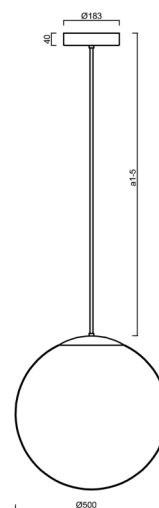

ISIS P4 PM HP

LED-5L08E950Z11/PM4/a4 B 4K##

WWW.OSMONT.CZ

ISIS P4 PM HP

Kód produktu: ISI64628

Typ: LED-5L08E950Z11/PM4/a4 B 4K##

Krátký popis svítidla: Bílé závěsné vysokovýkonné LED svítidlo ON/OFF a PMMA stínidlo. Tyčový závěs o délce 80 cm.

Technické

Typy svítidel	Klasické on/off
Typ montáže	závěsné - tyč
Materiál základny	ocel
Materiál stínidla	lesklý polymethylmetakrylát
Barva základny	bílá Ral9003
Barva stínidla	bílá
Držení stínidla	ocelový držák
Umístění montáže	strop
Šířka	500 mm
Délka	500 mm
Výška	500 mm
Průměr	ø 500 mm
Délka závěsu	800 mm
Montážní otvor	3xø5mm
Kabelový vstup	2xø16mm
Energetická třída	D
Rázová pevnost	IK06
Provozní teplota	od -20°C do +30°C