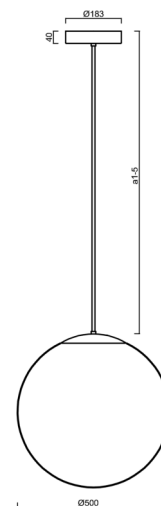

# ISIS P4 PM HP

Kód produktu: ISI64626

Typ: LED-5L08E950Z11/PM4/a2 B 4K##

Krátký popis svítidla: Bílé závěsné vysokovýkonné LED svítidlo ON/OFF a PMMA stínidlo. Tyčový závěs o délce 40 cm.

## Technické

Typy svítidel	Klasické on/off
Typ montáže	závěsné - tyč
Materiál základny	ocel
Materiál stínidla	lesklý polymethylmetakrylát
Barva základny	bílá Ral9003
Barva stínidla	bílá
Držení stínidla	ocelový držák
Umístění montáže	strop
Šířka	500 mm
Délka	500 mm
Výška	500 mm
Průměr	ø 500 mm
Délka závěsu	400 mm
Montážní otvor	3xø5mm
Kabelový vstup	2xø16mm
Energetická třída	D
Rázová pevnost	IK06
Provozní teplota	od -20°C do +30°C

## Montážní rozměry: