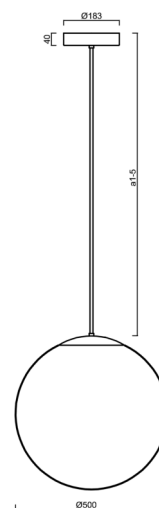

ISIS P4 PM HP

Kód produktu: ISI64156

Typ: LED-5L08E950Z11/PM4/a2 NL 3K##

Krátký popis svítidla: Nerez leštěné závěsné vysokovýkonné LED svítidlo ON/OFF a PMMA stínidlo. Tyčový závěs o délce 40 cm.

Technické

Typy svítidel	Klasické on/off
Typ montáže	závěsné - tyč
Materiál základny	nerez ocel
Materiál stínidla	lesklý polymethylmetakrylát
Barva základny	nerez leštěná
Barva stínidla	bílá
Držení stínidla	ocelový držák
Umístění montáže	strop
Šířka	500 mm
Délka	500 mm
Výška	500 mm
Průměr	ø 500 mm
Délka závěsu	400 mm
Montážní otvor	3xø5mm
Kabelový vstup	2xø16mm
Energetická třída	D
Rázová pevnost	IK06
Provozní teplota	od -20°C do +30°C

Elektrické

Příkon	59 W
Stupeň krytí	IP40
Objímka	LED modul
Svorkovnice	zacvakávací
Počet svítidel na jistič B10A	15 ks
Počet svítidel na jistič B16A	25 ks
Počet svítidel na jistič C10A	26 ks
Počet svítidel na jistič C16A	42 ks

Světelné

Světelný tok svítidla	8100 lm
Světelný tok zdroje	9200 lm
Měrný výkon	137 lm/W
Teplota	3000 K
Životnost LED L80/B10	100000 hod
CRI	Ra80
MacAdam	3
Fotobiologická bezpečnost svítidla dle EN 62471 (Blue light hazard)	Risk group 0

Eulum data pro výpočtové programy jsou k dispozici na www.osmont.cz.